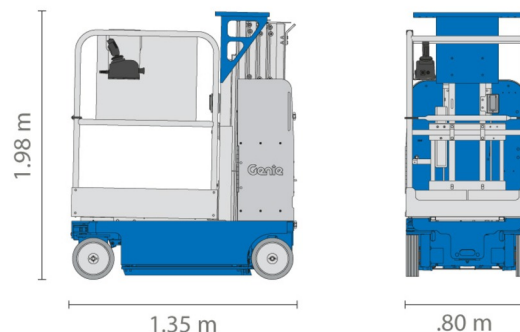

VERTIKALE HOOGWERKER BANDEN

Genie
A TEREX COMPANY

Hoogwerkers en schaarliften

GENIE GR20 COMPACT

» GENIE GR20 COMPACT

| | |
|---------------|---------|
| Werkhoogte | 8,00 m |
| Draagvermogen | 159 kg |
| Lengte | 1,35 m |
| Breedte | 0,80 m |
| Hoogte | 1,98 m |
| Gewicht | 1112 kg |