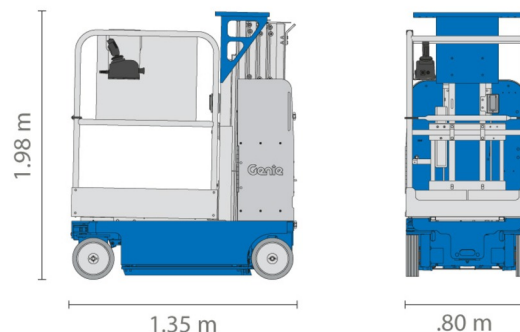

VERTIKALE HOOGWERKER BANDEN

Genie
A TEREX COMPANY

Hoogwerkers en schaarliften

GENIE GR20 COMPACT

» GENIE GR20 COMPACT

Werkhoogte	8,00 m
Draagvermogen	159 kg
Lengte	1,35 m
Breedte	0,80 m
Hoogte	1,98 m
Gewicht	1112 kg