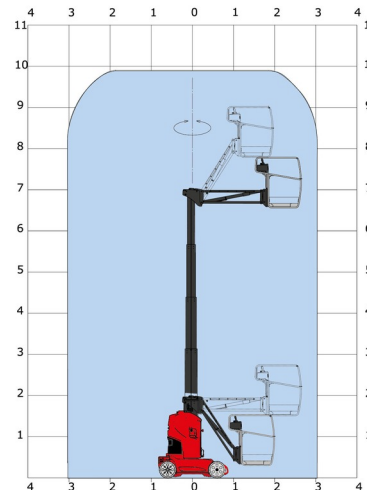

NACELLE MAT VERTICALE PNEUS

Nacelles et élévateurs

MANITOU 100VJR

» MANITOU 100VJR

Hauteur de travail	9,90 m
Charge limite	200 kg
Longueur	2,82 m
Largeur	1,00 m
Hauteur	2,00 m
Poids	2630 kg

ACCESSOIRES

- Opérateur - CAT 1