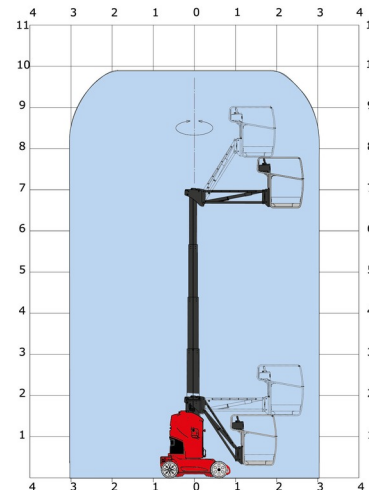

## » MANITOU 100VJR

Hauteur de travail	9,90 m
Charge limite	200 kg
Longueur	2,82 m
Largeur	1,00 m
Hauteur	2,00 m
Poids	2630 kg