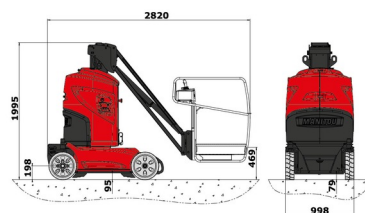

NACELLE MAT VERTICALE PNEUS

Nacelles et élévateurs

MANITOU 100VJR

MANITOU 100VJR

Hauteur de travail	9,90 m
Charge limite	200 kg
Longueur	2,82 m
Largeur	1,00 m
Hauteur	2,00 m
Poids	2630 kg

ACCESSOIRES

- Opérateur - CAT 1