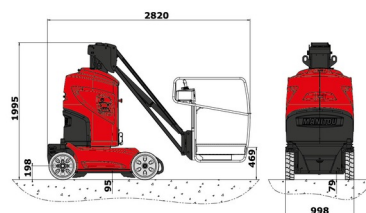

NACELLE MAT VERTICALE PNEUS

Nacelles et élévateurs

MANITOU 100VJR

» MANITOU 100VJR

Hauteur de travail	9,90 m
Charge limite	200 kg
Longueur	2,82 m
Largeur	1,00 m
Hauteur	2,00 m
Poids	2630 kg

ACCESSOIRES

- Opérateur - CAT 1