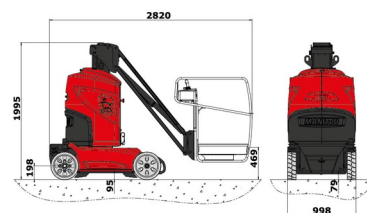

# MANITOU 100VJR

## » MANITOU 100VJR

Hauteur de travail	9,90 m
Charge limite	200 kg
Longueur	2,82 m
Largeur	1,00 m
Hauteur	2,00 m
Poids	2630 kg