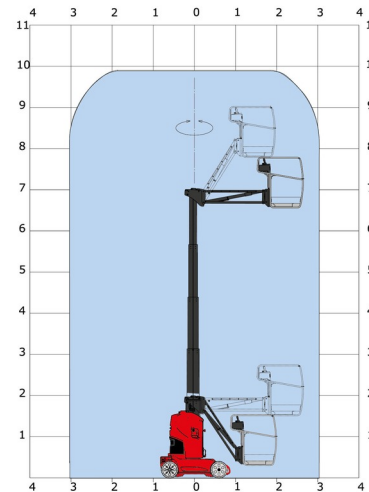

NACELLE MAT VERTICALE PNEUS

Nacelles et élévateurs

MANITOU 100VJR

MANITOU 100VJR

Hauteur de travail	9,90 m
Charge limite	200 kg
Longueur	2,82 m
Largeur	1,00 m
Hauteur	2,00 m
Poids	2630 kg

ACCESSOIRES

- Opérateur - CAT 1

1 prise de courant dans le panier

Port en lourd à l'extérieur : 1 personne

Port en lourd à l'intérieur : 2 personnes

Batterie

Consultez la fiche technique sur notre site www.dumarent.be

Si vous avez des questions concernant cette machine ou des accessoires, vous pouvez toujours nous appeler au +32(0)56 222 111 ou nous envoyer un e-mail.