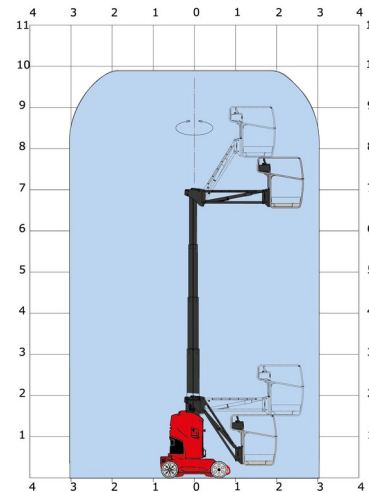

NACELLE MAT VERTICALE PNEUS

Nacelles et élévateurs

MANITOU 100VJR

» MANITOU 100VJR

Hauteur de travail	9,90 m
Charge limite	200 kg
Longueur	2,82 m
Largeur	1,00 m
Hauteur	2,00 m
Poids	2630 kg

ACCESSOIRES

- Opérateur - CAT 1

1 prise de courant dans le panier

Port en lourd à l'extérieur : 1 personne

Port en lourd à l'intérieur : 2 personnes

Batterie

Consultez la fiche technique sur notre site www.dumarent.be

Si vous avez des questions concernant cette machine ou des accessoires, vous pouvez toujours nous appeler au +32(0)56 222 111 ou nous envoyer un e-mail.