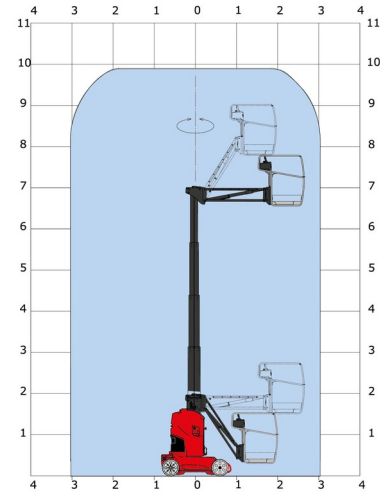

VERTIKALE HOOGWERKER BANDEN

MANITOU 100VJR

Hoogwerkers en schaarliften

» MANITOU 100VJR

Werkhoogte	9,90 m
Draagvermogen	200 kg
Lengte	2,82 m
Breedte	1,00 m
Hoogte	2,00 m
Gewicht	2630 kg

ACCESSOIRES

- Operator - CAT 1