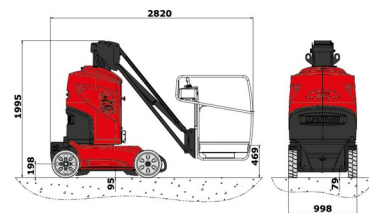

VERTIKALE HOOGWERKER BANDEN

MANITOU 100VJR

Hoogwerkers en schaarliften

» MANITOU 100VJR

Werkhoogte	9,90 m
Draagvermogen	200 kg
Lengte	2,82 m
Breedte	1,00 m
Hoogte	2,00 m
Gewicht	2630 kg

ACCESSOIRES

- Operator - CAT 1