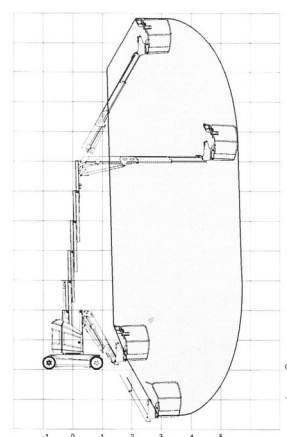

NACELLE MAT VERTICALE PNEUS

JLG 12E PLUS

Nacelles et élévateurs

» JLG 12E PLUS

Hauteur de travail	12,65 m
Charge limite	200 kg
Longueur	3,65 m
Largeur	1,20 m
Hauteur	1,99 m
Poids	4900 kg

ACCESSOIRES

- Opérateur - CAT 1