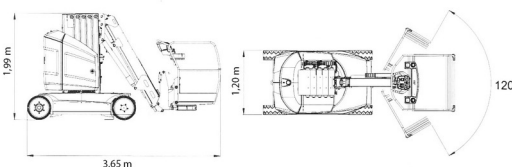

NACELLE MAT VERTICALE PNEUS

JLG 12E PLUS

Nacelles et élévateurs

» JLG 12E PLUS

Hauteur de travail	12,65 m
Charge limite	200 kg
Longueur	3,65 m
Largeur	1,20 m
Hauteur	1,99 m
Poids	4900 kg

ACCESSOIRES

- Opérateur - CAT 1