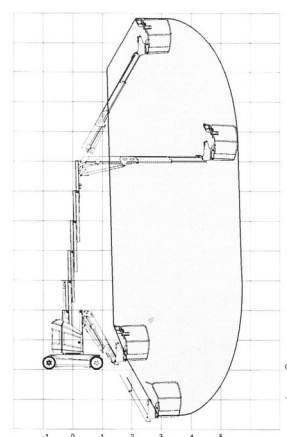

NACELLE MAT VERTICALE PNEUS

Nacelles et élévateurs

JLG 12E PLUS

» JLG 12E PLUS

Hauteur de travail	12,65 m
Charge limite	200 kg
Longueur	3,65 m
Largeur	1,20 m
Hauteur	1,99 m
Poids	4900 kg

ACCESSOIRES

- Opérateur - CAT 1