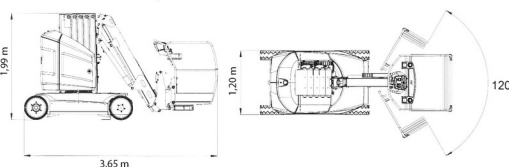

NACELLE MAT VERTICALE PNEUS

Nacelles et élévateurs

JLG 12E PLUS

» JLG 12E PLUS

Hauteur de travail	12,65 m
Charge limite	200 kg
Longueur	3,65 m
Largeur	1,20 m
Hauteur	1,99 m
Poids	4900 kg

ACCESSOIRES

- Opérateur - CAT 1