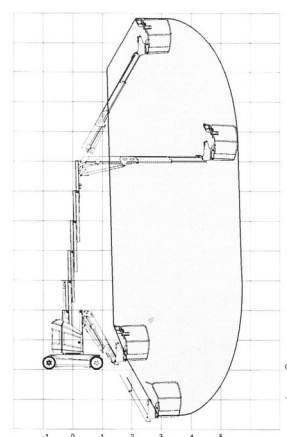

VERTIKALE HOOGWERKER BANDEN

JLG 12E PLUS

Hoogwerkers en schaarliften

JLG 12E PLUS

Werkhoogte	12,65 m
Draagvermogen	200 kg
Lengte	3,65 m
Breedte	1,20 m
Hoogte	1,99 m
Gewicht	4900 kg

ACCESSOIRES

- Operator - CAT 1