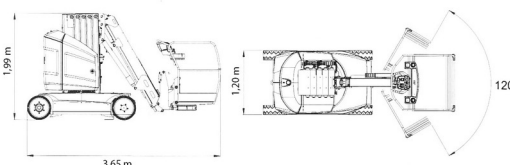

VERTIKALE HOOGWERKER BANDEN

JLG 12E PLUS

Hoogwerkers en schaarliften

JLG 12E PLUS

Werkhoogte	12,65 m
Draagvermogen	200 kg
Lengte	3,65 m
Breedte	1,20 m
Hoogte	1,99 m
Gewicht	4900 kg

ACCESSOIRES

- Operator - CAT 1