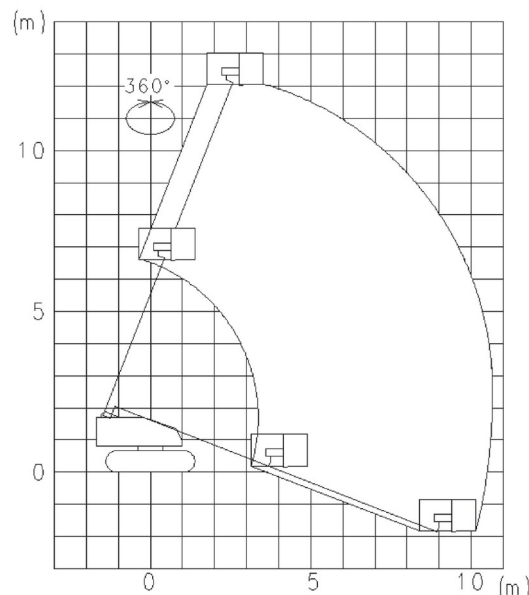

NACELLE SUR CHENILLES

Nacelles et élévateurs

AICHI SR12C 1SM

» AICHI SR12C 1SM

Hauteur de travail	14,10 m
Charge limite	250 kg
Longueur	6,34 m
Largeur	2,25 m
Hauteur	2,00 m
Poids	7500 kg

ACCESSOIRES

- Opérateur - CAT 1
- Cuve chantier (mazout) 1100 l avec pompe