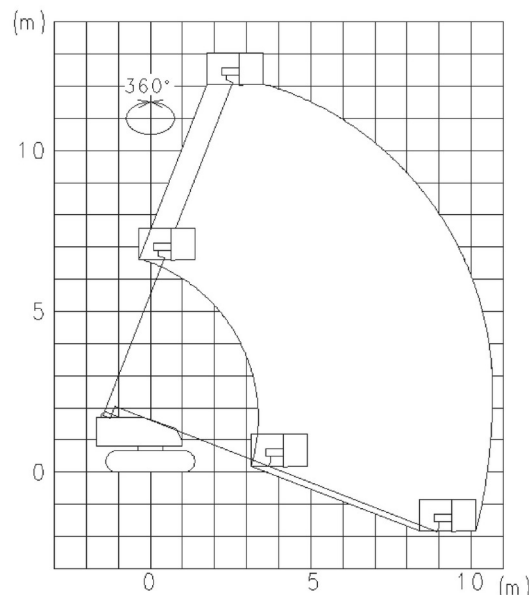

RUPSHOOGWERKER

Hoogwerkers en schaarliften

AICHI SR12C 1SM

» AICHI SR12C 1SM

Werkhoogte	14,10 m
Draagvermogen	250 kg
Lengte	6,34 m
Breedte	2,25 m
Hoogte	2,00 m
Gewicht	7500 kg

ACCESSOIRES

- Operator - CAT 1
- Werftank (mazout) 1100 l met pomp