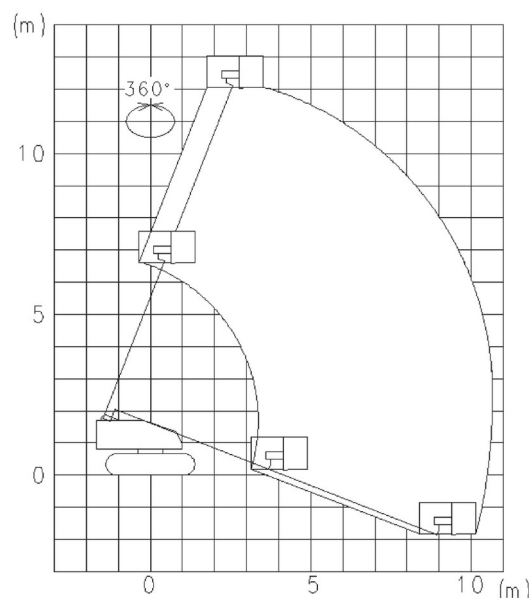

# AICHI SR12C 1SM

» AICHI SR12C 1SM

Werkhoogte	14,10 m
Draagvermogen	250 kg
Lengte	6,34 m
Breedte	2,25 m
Hoogte	2,00 m
Gewicht	7500 kg