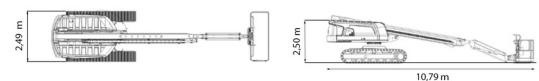

NACELLE SUR CHENILLES

Nacelles et élévateurs

JLG 660SJC

» JLG 660SJC

Hauteur de travail	22,12 m
Charge limite	249 kg
Longueur	10,79 m
Largeur	2,49 m
Hauteur	2,50 m
Poids	12270 kg

ACCESSOIRES

- Opérateur - CAT 1
- Cuve chantier (mazout) 1100 l avec pompe

- Générateur + 4 prises
- Moteur Diesel
- Système anti-écrasement
- Port en lourd à l'intérieur : 2 personnes
- Port en lourd à l'extérieur : 2 personnes

Capacité à enveloppe de travail limitée : voir graphique / Avec des chenilles en caoutchouc