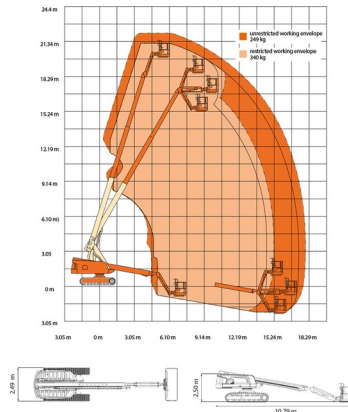

NACELLE SUR CHENILLES

Nacelles et élévateurs

JLG 660SJC

» JLG 660SJC

Hauteur de travail	22,12 m
Charge limite	249 kg
Longueur	10,79 m
Largeur	2,49 m
Hauteur	2,50 m
Poids	12270 kg

ACCESSOIRES

- Opérateur - CAT 1
- Cuve chantier (mazout) 1100 l avec pompe

- Générateur + 4 prises
- Moteur Diesel
- Système anti-écrasement
- Port en lourd à l'intérieur : 2 personnes
- Port en lourd à l'extérieur : 2 personnes

Capacité à enveloppe de travail limitée : voir graphique / Avec des chenilles en caoutchouc