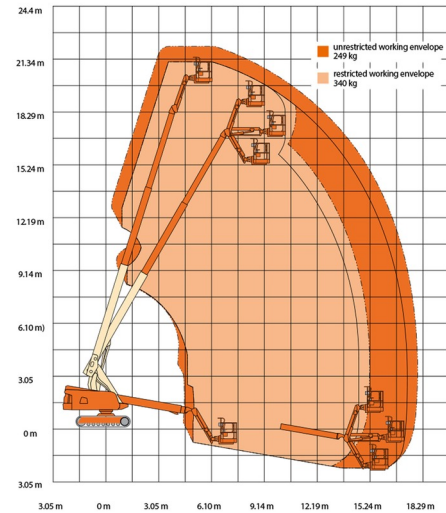

NACELLE SUR CHENILLES

Nacelles et élévateurs

JLG 660SJC

» JLG 660SJC

Hauteur de travail	22,12 m
Charge limite	249 kg
Longueur	10,79 m
Largeur	2,49 m
Hauteur	2,50 m
Poids	12270 kg

ACCESSOIRES

- Opérateur - CAT 1
- Cuve chantier (mazout) 1100 l avec pompe

- Générateur + 4 prises
- Moteur Diesel
- Système anti-écrasement
- Port en lourd à l'intérieur : 2 personnes
- Port en lourd à l'extérieur : 2 personnes

Capacité à enveloppe de travail limitée : voir graphique / Avec des chenilles en caoutchouc