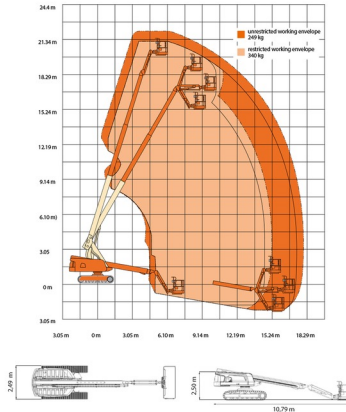

RUPSHOOGWERKER

Hoogwerkers en schaarliften

JLG 660SJC

JLG 660SJC

Werkhoogte	22,12 m
Draagvermogen	249 kg
Lengte	10,79 m
Breedte	2,49 m
Hoogte	2,50 m
Gewicht	12270 kg

ACCESSOIRES

- Operator - CAT 1
- Werftank (mazout) 1100 l met pomp

- Stroomgenerator + 4 stopcontacten
- Dieselmotor
- Antibeknellingsysteem
- Draagvermogen binnen : 2 personen
- Draagvermogen buiten: 2 personen

Draagvermogen bij beperkt werkbereik: zie lastdiagram / Met rubberen rupsen