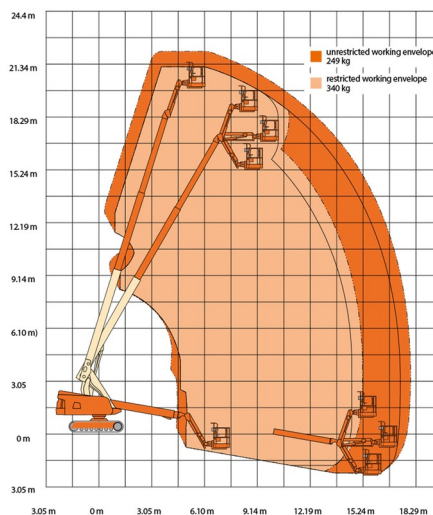

RUPSHOOGWERKER

Hoogwerkers en schaarliften

JLG 660SJC

» JLG 660SJC

Werkhoogte	22,12 m
Draagvermogen	249 kg
Lengte	10,79 m
Breedte	2,49 m
Hoogte	2,50 m
Gewicht	12270 kg

ACCESSOIRES

- Operator - CAT 1
- Werftank (mazout) 1100 l met pomp

- Stroomgenerator + 4 stopcontacten
- Dieselmotor
- Antibeknellingsysteem
- Draagvermogen binnen : 2 personen
- Draagvermogen buiten: 2 personen

Draagvermogen bij beperkt werkbereik: zie lastdiagram / Met rubberen rupsen