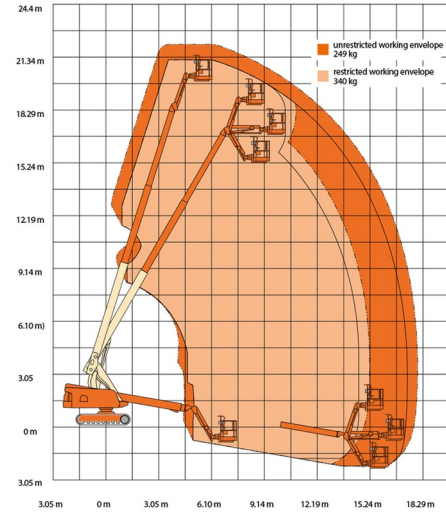

RUPSHOOGWERKER

Hoogwerkers en schaarliften

JLG 660SJC

JLG 660SJC

Werkhoogte	22,12 m
Draagvermogen	249 kg
Lengte	10,79 m
Breedte	2,49 m
Hoogte	2,50 m
Gewicht	12270 kg

ACCESSOIRES

- Operator - CAT 1
- Werftank (mazout) 1100 l met pomp

- Stroomgenerator + 4 stopcontacten
- Dieselmotor
- Antibeknellingsysteem
- Draagvermogen binnen : 2 personen
- Draagvermogen buiten: 2 personen

Draagvermogen bij beperkt werkbereik: zie lastdiagram / Met rubberen rupsen