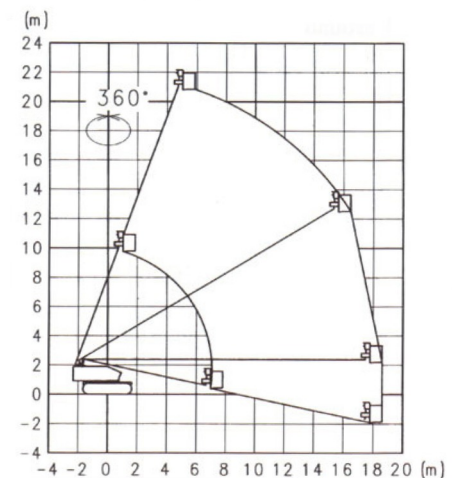

RUPSHOOGWERKER

AICHI SR21A

Hoogwerkers en schaarliften

» AICHI SR21A

Werkhoogte	23,00 m
Draagvermogen	227 kg
Lengte	10,15 m
Breedte	2,46 m
Hoogte	2,35 m
Gewicht	14900 kg

ACCESSOIRES

- Operator - CAT 1
- Werftank (mazout) 1100 l met pomp