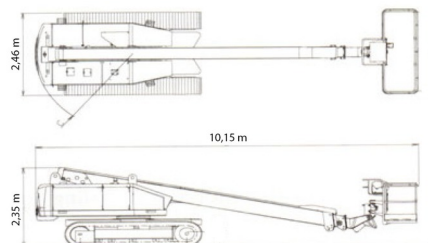

# AICHI SR21A

Hoogwerkers en schaarliften

» AICHI SR21A

Werkhoogte	23,00 m
Draagvermogen	227 kg
Lengte	10,15 m
Breedte	2,46 m
Hoogte	2,35 m
Gewicht	14900 kg