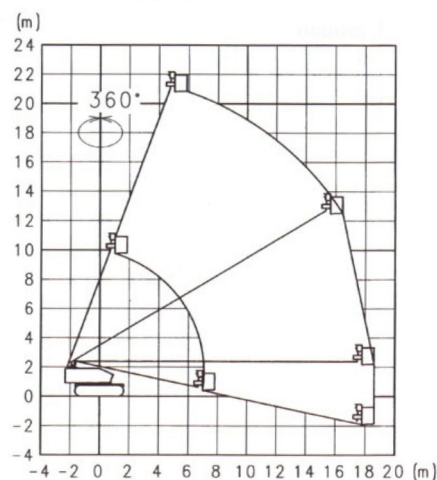

# AICHI SR21A

Hoogwerkers en schaarliften

» AICHI SR21A

Werkhoogte	23,00 m
Draagvermogen	227 kg
Lengte	10,15 m
Breedte	2,46 m
Hoogte	2,35 m
Gewicht	14900 kg