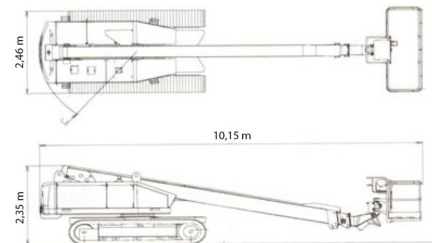

RUPSHOOGWERKER

AICHI SR21A

Hoogwerkers en schaarliften

» AICHI SR21A

Werkhoogte	23,00 m
Draagvermogen	227 kg
Lengte	10,15 m
Breedte	2,46 m
Hoogte	2,35 m
Gewicht	14900 kg

ACCESSOIRES

- Operator - CAT 1
- Werftank (mazout) 1100 l met pomp

- Stroomgenerator + 4 stopcontacten
- Dieselmotor
- Draagvermogen binnen : 2 personen
- Draagvermogen buiten: 2 personen

Met rubberen rupsen.

Raadpleeg onze website www.dumarent.be voor de technische fiche