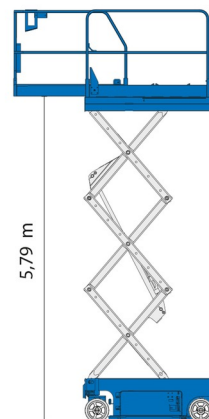

SCHAARLIFT ELEKTRISCH

GENIE GS1932

Genie
A TEREX COMPANY

Hoogwerkers en schaarliften

» GENIE GS1932

Werkhoogte	7,79 m
Draagvermogen	227 kg
Lengte	1,83 m
Breedte	0,81 m
Hoogte	2,11 m
Gewicht	1498 kg

ACCESSOIRES