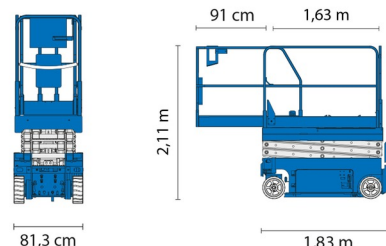

SCHAARLIFT ELEKTRISCH

GENIE GS1932

Genie
A TEREX COMPANY

Hoogwerkers en schaarliften

» GENIE GS1932

Werkhoogte	7,79 m
Draagvermogen	227 kg
Lengte	1,83 m
Breedte	0,81 m
Hoogte	2,11 m
Gewicht	1498 kg

ACCESSOIRES