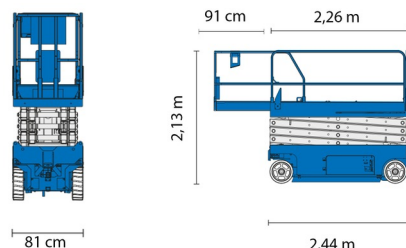

# GENIE GS2032

**Genie**  
A TEREX COMPANY

Nacelles et élévateurs

» GENIE GS2032

Hauteur de travail	8,10 m
Charge limite	363 kg
Longueur	2,44 m
Largeur	0,81 m
Hauteur	2,13 m
Poids	1825 kg