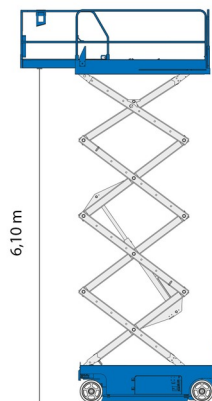

# GENIE GS2032

**Genie**  
A TEREX COMPANY

Nacelles et élévateurs

» GENIE GS2032

Hauteur de travail	8,10 m
Charge limite	363 kg
Longueur	2,44 m
Largeur	0,81 m
Hauteur	2,13 m
Poids	1825 kg