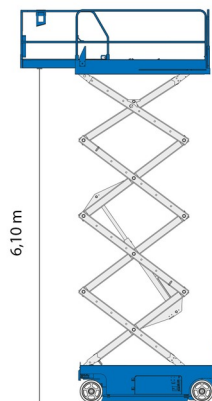

SCHAARLIFT ELEKTRISCH

GENIE GS2032

Genie
A TEREX COMPANY

Hoogwerkers en schaarliften

» GENIE GS2032

Werkhoogte	8,10 m
Draagvermogen	363 kg
Lengte	2,44 m
Breedte	0,81 m
Hoogte	2,13 m
Gewicht	1825 kg

ACCESSOIRES