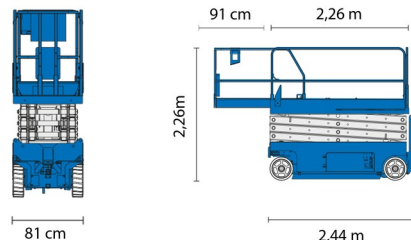

NACELLE A CISEAUX ELECTRIQUE

Genie
A TEREX COMPANY

Nacelles et élévateurs

GENIE GS2632

» GENIE GS2632

Hauteur de travail	9,92 m
Charge limite	227 kg
Longueur	2,44 m
Largeur	0,81 m
Hauteur	2,26 m
Poids	1956 kg