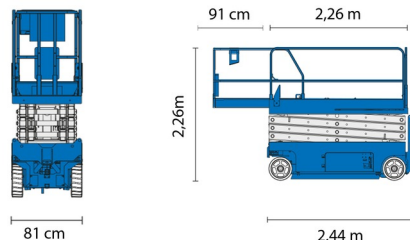

NACELLE A CISEAUX ELECTRIQUE

Genie
A TEREX COMPANY

Nacelles et élévateurs

GENIE GS2632

» GENIE GS2632

Hauteur de travail	9,92 m
Charge limite	227 kg
Longueur	2,44 m
Largeur	0,81 m
Hauteur	2,26 m
Poids	1956 kg