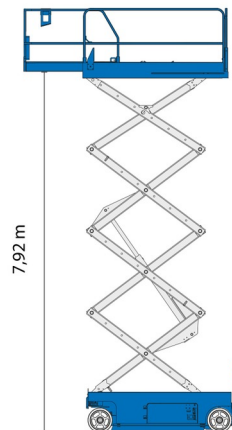

NACELLE A CISEAUX ELECTRIQUE

Genie
A TEREX COMPANY

Nacelles et élévateurs

GENIE GS2632

» GENIE GS2632

Hauteur de travail	9,92 m
Charge limite	227 kg
Longueur	2,44 m
Largeur	0,81 m
Hauteur	2,26 m
Poids	1956 kg