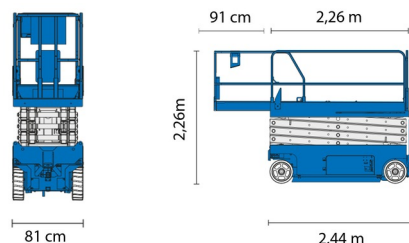

SCHAARLIFT ELEKTRISCH

GENIE GS2632

Genie
A TEREX COMPANY

Hoogwerkers en schaarliften

» GENIE GS2632

| | |
|---------------|---------|
| Werkhoogte | 9,92 m |
| Draagvermogen | 227 kg |
| Lengte | 2,44 m |
| Breedte | 0,81 m |
| Hoogte | 2,26 m |
| Gewicht | 1956 kg |