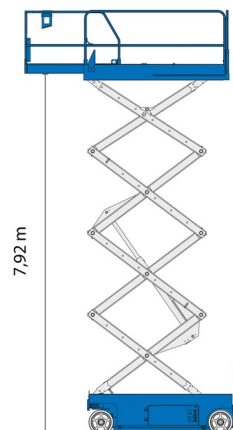

SCHAARLIFT ELEKTRISCH

GENIE GS2632

Genie
A TEREX COMPANY

Hoogwerkers en schaarliften

» GENIE GS2632

| | |
|---------------|---------|
| Werkhoogte | 9,92 m |
| Draagvermogen | 227 kg |
| Lengte | 2,44 m |
| Breedte | 0,81 m |
| Hoogte | 2,26 m |
| Gewicht | 1956 kg |