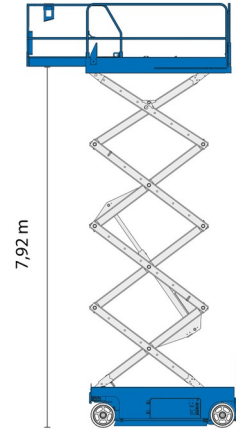

SCHAARLIFT ELEKTRISCH

GENIE GS2632

Genie
A TEREX COMPANY

Hoogwerkers en schaarliften

» GENIE GS2632

Werkhoogte	9,92 m
Draagvermogen	227 kg
Lengte	2,44 m
Breedte	0,81 m
Hoogte	2,26 m
Gewicht	1956 kg

ACCESSOIRES