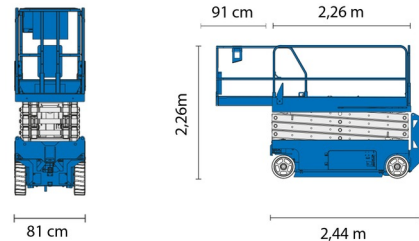

SCHAARLIFT ELEKTRISCH

GENIE GS2632

Genie
A TEREX COMPANY

Hoogwerkers en schaarliften

» GENIE GS2632

Werkhoogte	9,92 m
Draagvermogen	227 kg
Lengte	2,44 m
Breedte	0,81 m
Hoogte	2,26 m
Gewicht	1956 kg

ACCESSOIRES