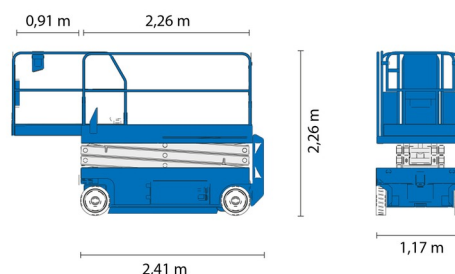

NACELLE A CISEAUX ELECTRIQUE

GENIE GS2646

Genie
A TEREX COMPANY

Nacelles et élévateurs

» GENIE GS2646

Hauteur de travail	9,92 m
Charge limite	454 kg
Longueur	2,41 m
Largeur	1,17 m
Hauteur	2,26 m
Poids	2447 kg