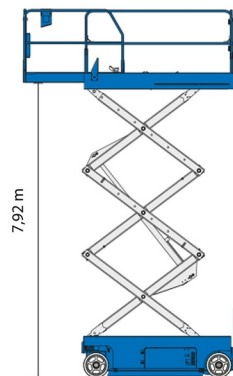

NACELLE A CISEAUX ELECTRIQUE

GENIE GS2646

Genie
A TEREX COMPANY

Nacelles et élévateurs

» GENIE GS2646

Hauteur de travail	9,92 m
Charge limite	454 kg
Longueur	2,41 m
Largeur	1,17 m
Hauteur	2,26 m
Poids	2447 kg