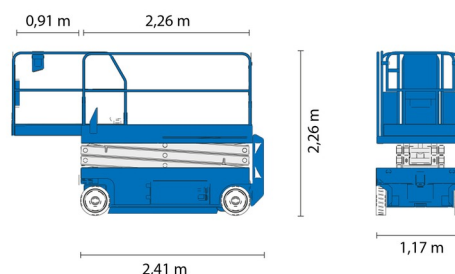

## GENIE GS2646

Genie  
A TEREX COMPANY

Hoogwerkers en schaarliften

» GENIE GS2646

Werkhoogte	9,92 m
Draagvermogen	454 kg
Lengte	2,41 m
Breedte	1,17 m
Hoogte	2,26 m
Gewicht	2447 kg