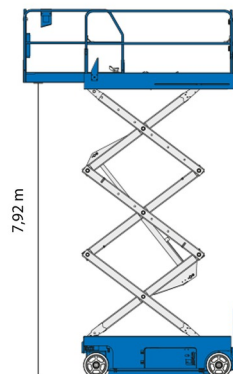

SCHAARLIFT ELEKTRISCH

## GENIE GS2646

Genie  
A TEREX COMPANY

Hoogwerkers en schaarliften

» GENIE GS2646

Werkhoogte	9,92 m
Draagvermogen	454 kg
Lengte	2,41 m
Breedte	1,17 m
Hoogte	2,26 m
Gewicht	2447 kg