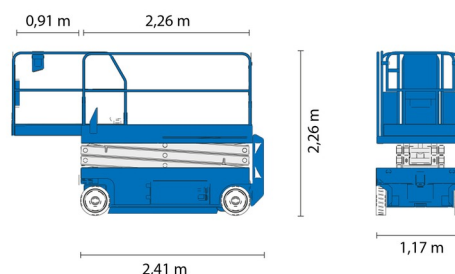

# GENIE GS2646

Hoogwerkers en schaarliften

» GENIE GS2646

Werkhoogte	9,92 m
Draagvermogen	454 kg
Lengte	2,41 m
Breedte	1,17 m
Hoogte	2,26 m
Gewicht	2447 kg

ACCESSOIRES

- Operator - CAT 1

- 1 stopcontact in werkkooi
- Draagvermogen binnen: 3 personen
- Draagvermogen buiten: 2 personen
- Batterij