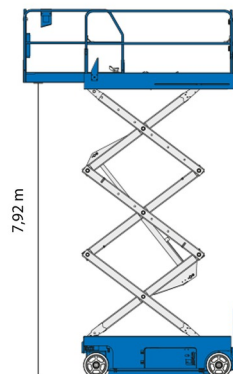

SCHAARLIFT ELEKTRISCH

# GENIE GS2646

Hoogwerkers en schaarliften

» GENIE GS2646

Werkhoogte	9,92 m
Draagvermogen	454 kg
Lengte	2,41 m
Breedte	1,17 m
Hoogte	2,26 m
Gewicht	2447 kg

ACCESSOIRES

- Operator - CAT 1

- 1 stopcontact in werkkooi
- Draagvermogen binnen: 3 personen
- Draagvermogen buiten: 2 personen
- Batterij