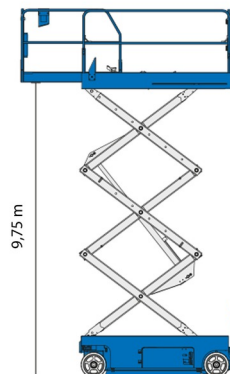

NACELLE A CISEAUX ELECTRIQUE

Genie
A TEREX COMPANY

Nacelles et élévateurs

GENIE GS3246

» GENIE GS3246

Hauteur de travail	11,75 m
Charge limite	318 kg
Longueur	2,41 m
Largeur	1,17 m
Hauteur	2,39 m
Poids	2812 kg