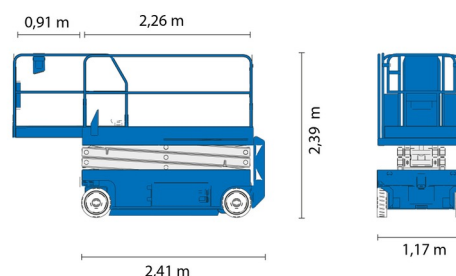

NACELLE A CISEAUX ELECTRIQUE

Genie
A TEREX COMPANY

Nacelles et élévateurs

GENIE GS3246

» GENIE GS3246

Hauteur de travail	11,75 m
Charge limite	318 kg
Longueur	2,41 m
Largeur	1,17 m
Hauteur	2,39 m
Poids	2812 kg

ACCESSOIRES

- Opérateur - CAT 1

1 prise de courant dans le panier

Port en lourd à l'extérieur : 1 personne

Port en lourd à l'intérieur : 2 personnes

Batterie

Consultez la fiche technique sur notre site www.dumarent.be

Si vous avez des questions concernant cette machine ou des accessoires, vous pouvez toujours nous appeler au +32(0)56 222 111 ou nous envoyer un e-mail.

Les frais de nettoyage et d'environnement seront mis en compte si la machine revient très sale ou pleine de boue.

* Tous les prix sont hors TVA.

* Un dépôt de garantie peut être demandé.