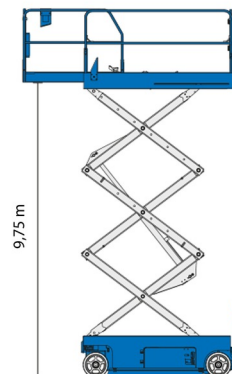

## GENIE GS3246

» GENIE GS3246

Hauteur de travail	11,75 m
Charge limite	318 kg
Longueur	2,41 m
Largeur	1,17 m
Hauteur	2,39 m
Poids	2812 kg