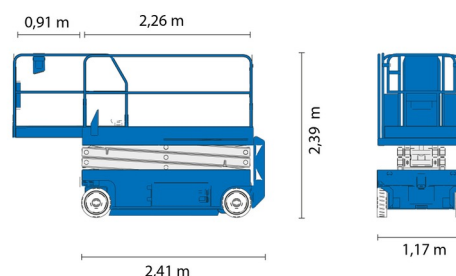

NACELLE A CISEAUX ELECTRIQUE

Genie
A TEREX COMPANY

Nacelles et élévateurs

GENIE GS3246

» GENIE GS3246

Hauteur de travail	11,75 m
Charge limite	318 kg
Longueur	2,41 m
Largeur	1,17 m
Hauteur	2,39 m
Poids	2812 kg