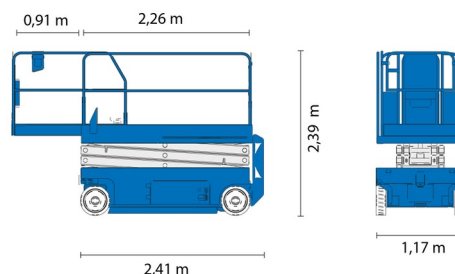

SCHAARLIFT ELEKTRISCH

GENIE GS3246

Genie
A TEREX COMPANY

Hoogwerkers en schaarliften

» GENIE GS3246

Werkhoogte	11,75 m
Draagvermogen	318 kg
Lengte	2,41 m
Breedte	1,17 m
Hoogte	2,39 m
Gewicht	2812 kg

ACCESSOIRES