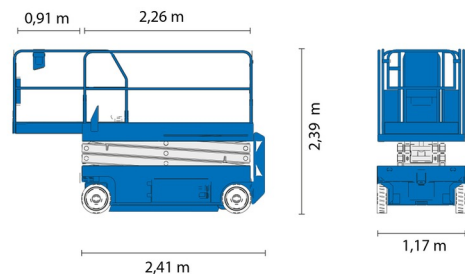

SCHAARLIFT ELEKTRISCH

GENIE GS3246

Genie
A TEREX COMPANY

Hoogwerkers en schaarliften

» GENIE GS3246

Werkhoogte	11,75 m
Draagvermogen	318 kg
Lengte	2,41 m
Breedte	1,17 m
Hoogte	2,39 m
Gewicht	2812 kg

ACCESSOIRES