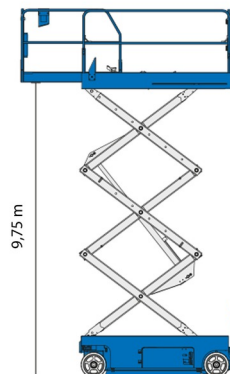

SCHAARLIFT ELEKTRISCH

GENIE GS3246

Genie
A TEREX COMPANY

Hoogwerkers en schaarliften

» GENIE GS3246

Werkhoogte	11,75 m
Draagvermogen	318 kg
Lengte	2,41 m
Breedte	1,17 m
Hoogte	2,39 m
Gewicht	2812 kg

ACCESSOIRES