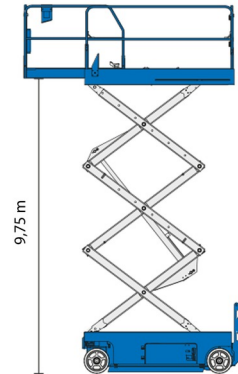

SCHAARLIFT ELEKTRISCH

GENIE GS3246

Genie
A TEREX COMPANY

Hoogwerkers en schaarliften

» GENIE GS3246

Werkhoogte	11,75 m
Draagvermogen	318 kg
Lengte	2,41 m
Breedte	1,17 m
Hoogte	2,39 m
Gewicht	2812 kg

ACCESSOIRES