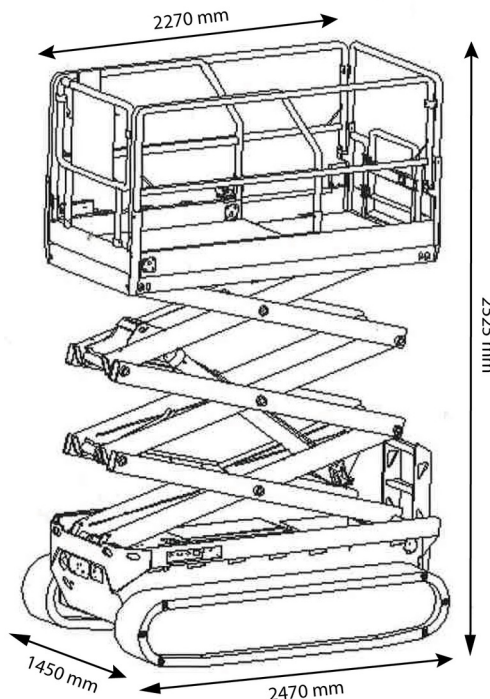

NACELLE A CISEAUX ELECTRIQUE

Nacelles et élévateurs

CF GTJZ1012LD

» CF GTJZ1012LD

Hauteur de travail	12,00 m
Charge limite	320 kg
Longueur	2,47 m
Largeur	1,45 m
Hauteur	2,53 m
Poids	3030 kg

ACCESSOIRES

- Opérateur - CAT 1

1 prise de courant dans le panier

Port en lourd à l'extérieur : 1 personne

Port en lourd à l'intérieur : 2 personnes

Batterie

Consultez la fiche technique sur notre site www.dumarent.be

Si vous avez des questions concernant cette machine ou des accessoires, vous pouvez toujours nous appeler au +32(0)56 222 111 ou nous envoyer un e-mail.