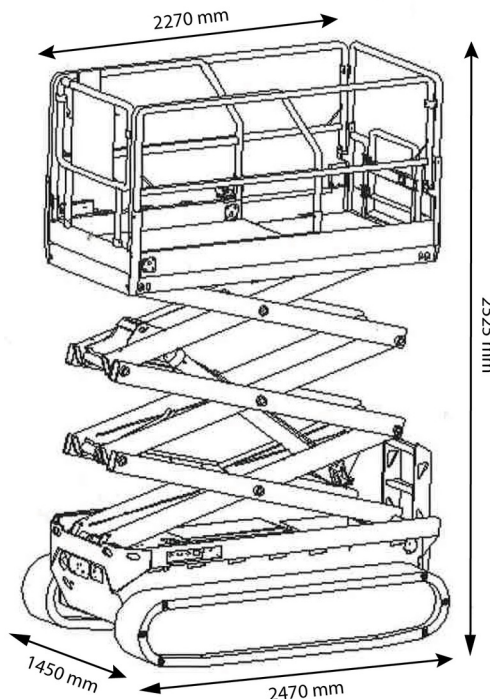

SCHAARLIFT ELEKTRISCH

CF GTJZ1012LD

Hoogwerkers en schaarliften

» CF GTJZ1012LD

Werkhoogte	12,00 m
Draagvermogen	320 kg
Lengte	2,47 m
Breedte	1,45 m
Hoogte	2,53 m
Gewicht	3030 kg

ACCESSOIRES

- Operator - CAT 1