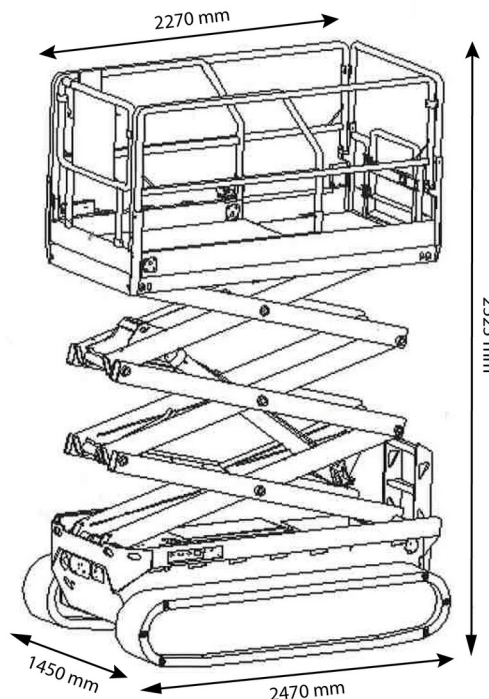

SCHAARLIFT ELEKTRISCH

CF GTJZ1012LD

Hoogwerkers en schaarliften

» CF GTJZ1012LD

Werkhoogte	12,00 m
Draagvermogen	320 kg
Lengte	2,47 m
Breedte	1,45 m
Hoogte	2,53 m
Gewicht	3030 kg

ACCESSOIRES

- Operator - CAT 1