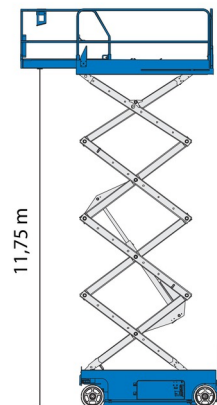

# GENIE GS4047

» GENIE GS4047

Hauteur de travail	13,75 m
Charge limite	350 kg
Longueur	2,44 m
Largeur	1,19 m
Hauteur	2,54 m
Poids	3221 kg