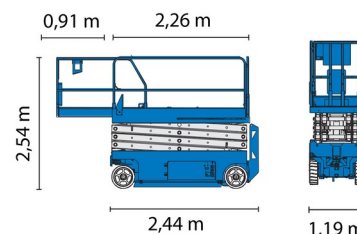

NACELLE A CISEAUX ELECTRIQUE

Genie
A TEREX COMPANY

Nacelles et élévateurs

GENIE GS4047

» GENIE GS4047

Hauteur de travail	13,75 m
Charge limite	350 kg
Longueur	2,44 m
Largeur	1,19 m
Hauteur	2,54 m
Poids	3221 kg

ACCESSOIRES

- Opérateur - CAT 1

1 prise de courant dans le panier

Port en lourd à l'intérieur: 3 personnes

Batterie

Cette nacelle ciseaux ne peut être utilisée qu'à l'intérieur.

Consultez la fiche technique sur notre site www.dumarent.be

Si vous avez des questions concernant cette machine ou des accessoires, vous pouvez toujours nous appeler au +32(0)56 222 111 ou nous envoyer un e-mail.

Les frais de nettoyage et d'environnement seront mis en compte si la machine revient très sale ou pleine de boue.

* Tous les prix sont hors TVA.

* Un dépôt de garantie peut être demandé.