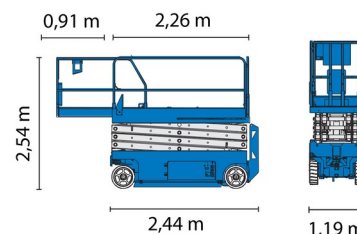

# GENIE GS4047

» GENIE GS4047

Hauteur de travail	13,75 m
Charge limite	350 kg
Longueur	2,44 m
Largeur	1,19 m
Hauteur	2,54 m
Poids	3221 kg