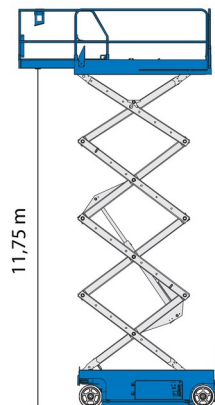

NACELLE A CISEAUX ELECTRIQUE

Genie
A TEREX COMPANY

Nacelles et élévateurs

GENIE GS4047

» GENIE GS4047

Hauteur de travail	13,75 m
Charge limite	350 kg
Longueur	2,44 m
Largeur	1,19 m
Hauteur	2,54 m
Poids	3221 kg