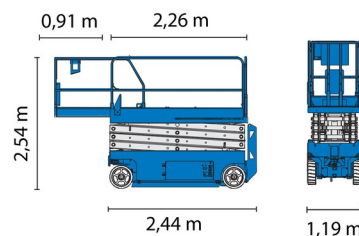

SCHAARLIFT ELEKTRISCH

GENIE GS4047

Genie
A TEREX COMPANY

Hoogwerkers en schaarliften

» GENIE GS4047

Werkhoogte	13,75 m
Draagvermogen	350 kg
Lengte	2,44 m
Breedte	1,19 m
Hoogte	2,54 m
Gewicht	3221 kg

ACCESSOIRES