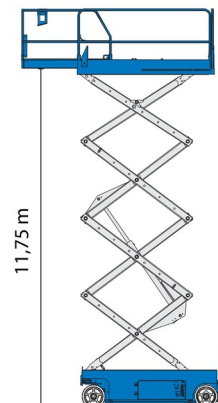

## GENIE GS4047

Genie  
A TEREX COMPANY

Hoogwerkers en schaarliften

» GENIE GS4047

Werkhoogte	13,75 m
Draagvermogen	350 kg
Lengte	2,44 m
Breedte	1,19 m
Hoogte	2,54 m
Gewicht	3221 kg