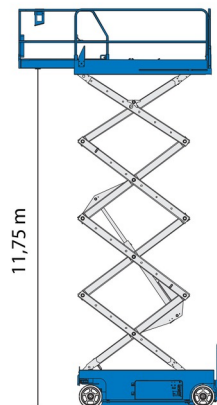

SCHAARLIFT ELEKTRISCH

GENIE GS4047

Genie
A TEREX COMPANY

Hoogwerkers en schaarliften

» GENIE GS4047

Werkhoogte	13,75 m
Draagvermogen	350 kg
Lengte	2,44 m
Breedte	1,19 m
Hoogte	2,54 m
Gewicht	3221 kg

ACCESSOIRES