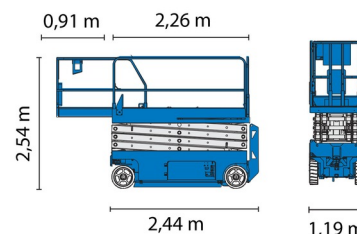

## GENIE GS4047

Genie  
A TEREX COMPANY

Hoogwerkers en schaarliften

» GENIE GS4047

Werkhoogte	13,75 m
Draagvermogen	350 kg
Lengte	2,44 m
Breedte	1,19 m
Hoogte	2,54 m
Gewicht	3221 kg