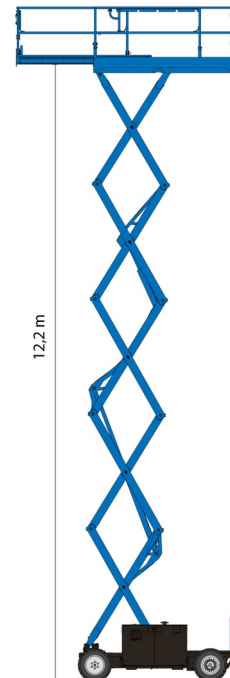

NACELLE A CISEAUX ELECTRIQUE

GENIE GS4069DC

Genie
A TEREX COMPANY

Nacelles et élévateurs

» GENIE GS4069DC

Hauteur de travail	14,02 m
Charge limite	363 kg
Longueur	3,12 m
Largeur	1,75 m
Hauteur	2,74 m
Poids	4924 kg

ACCESSOIRES

- Opérateur - CAT 1

1 prise de courant dans le panier

Port en lourd à l'extérieur: 2 personnes

Port en lourd à l'intérieur: 3 personnes

Batterie

Consultez la fiche technique sur notre site www.dumarent.be