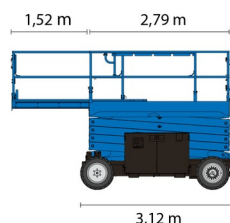

NACELLE A CISEAUX ELECTRIQUE

GENIE GS4069DC

Genie
A TEREX COMPANY

Nacelles et élévateurs

» GENIE GS4069DC

Hauteur de travail	14,02 m
Charge limite	363 kg
Longueur	3,12 m
Largeur	1,75 m
Hauteur	2,74 m
Poids	4924 kg