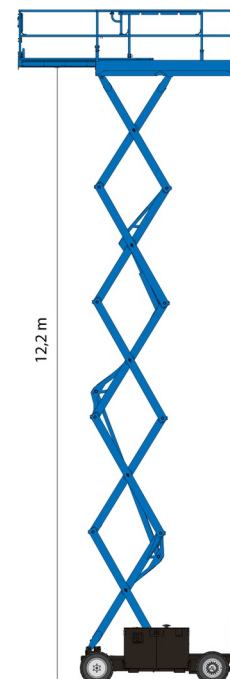

NACELLE A CISEAUX ELECTRIQUE

GENIE GS4069DC

Genie
A TEREX COMPANY

Nacelles et élévateurs

» GENIE GS4069DC

Hauteur de travail	14,02 m
Charge limite	363 kg
Longueur	3,12 m
Largeur	1,75 m
Hauteur	2,74 m
Poids	4924 kg

ACCESSOIRES

- Opérateur - CAT 1

- 1 prise de courant dans le panier
- Port en lourd à l'extérieur: 2 personnes
- Port en lourd à l'intérieur: 3 personnes
- Batterie

Consultez la fiche technique sur notre site www.dumarent.be