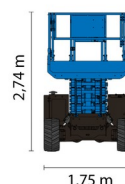

NACELLE A CISEAUX ELECTRIQUE

GENIE GS4069DC

Genie
A TEREX COMPANY

Nacelles et élévateurs

» GENIE GS4069DC

Hauteur de travail	14,02 m
Charge limite	363 kg
Longueur	3,12 m
Largeur	1,75 m
Hauteur	2,74 m
Poids	4924 kg