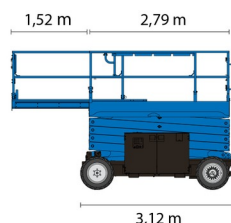

NACELLE A CISEAUX ELECTRIQUE

GENIE GS4069DC

Genie
A TEREX COMPANY

Nacelles et élévateurs

» GENIE GS4069DC

Hauteur de travail	14,02 m
Charge limite	363 kg
Longueur	3,12 m
Largeur	1,75 m
Hauteur	2,74 m
Poids	4924 kg