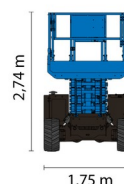

NACELLE A CISEAUX ELECTRIQUE

GENIE GS4069DC

Genie
A TEREX COMPANY

Nacelles et élévateurs

» GENIE GS4069DC

Hauteur de travail	14,02 m
Charge limite	363 kg
Longueur	3,12 m
Largeur	1,75 m
Hauteur	2,74 m
Poids	4924 kg