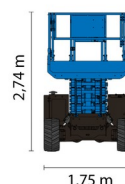

SCHAARLIFT ELEKTRISCH

GENIE GS4069DC

Genie
A TEREX COMPANY

Hoogwerkers en schaarliften

» GENIE GS4069DC

Werkhoogte	14,02 m
Draagvermogen	363 kg
Lengte	3,12 m
Breedte	1,75 m
Hoogte	2,74 m
Gewicht	4924 kg