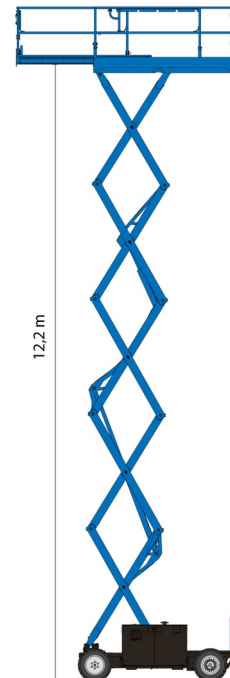

SCHAARLIFT ELEKTRISCH

# GENIE GS4069DC

Genie  
A TEREX COMPANY

Hoogwerkers en schaarliften

» GENIE GS4069DC

Werkhoogte	14,02 m
Draagvermogen	363 kg
Lengte	3,12 m
Breedte	1,75 m
Hoogte	2,74 m
Gewicht	4924 kg