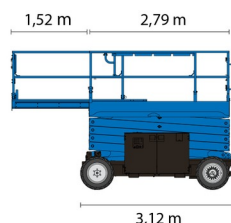

SCHAARLIFT ELEKTRISCH

GENIE GS4069DC

Genie
A TEREX COMPANY

Hoogwerkers en schaarliften

» GENIE GS4069DC

Werkhoogte	14,02 m
Draagvermogen	363 kg
Lengte	3,12 m
Breedte	1,75 m
Hoogte	2,74 m
Gewicht	4924 kg

ACCESSOIRES

- Operator - CAT 1

1 stopcontact in werkkooi

Draagvermogen buiten: 2 personen

Draagvermogen binnen: 3 personen

Batterij

Raadpleeg onze website www.dumarent.be voor de technische fiche

Indien u nog vragen hebt over deze machine of toebehoren, dan kunt u ons steeds bellen op +32(0)56 222 111 of een e-mail sturen.

Er zal een reinigingskost en een milieuheffing in rekening worden gebracht indien de machine vuil is of vol aarde terugkeert.

* Alle prijzen zijn exclusief BTW.

* Een eventuele waarborg kan gevraagd worden.