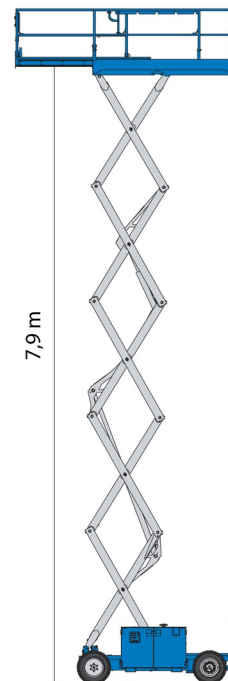

NACELLE A CISEAUX DIESEL

GENIE GS2669RT

Genie
A TEREX COMPANY

Nacelles et élévateurs

» GENIE GS2669RT

Hauteur de travail	9,75 m
Roues motrices/direction	4x4
Charge limite	680 kg
Longueur	3,12 m
Largeur	1,75 m
Hauteur	2,59 m
Poids	4066 kg

ACCESSOIRES

- Opérateur - CAT 1
- Cuve chantier (mazout) 1100 l avec pompe
- Plaque d'immatriculation

Générateur + 4 prises

Moteur Diesel

Port en lourd à l'extérieur: 4 personnes

Port en lourd à l'intérieur: 4 personnes