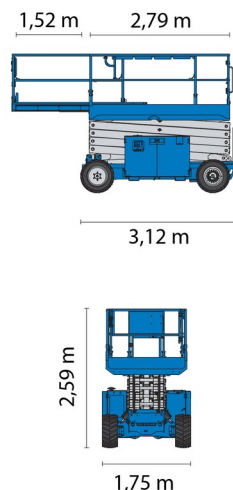

NACELLE A CISEAUX DIESEL

GENIE GS2669RT

Genie
A TEREX COMPANY

Nacelles et élévateurs

» GENIE GS2669RT

Hauteur de travail	9,75 m
Roues motrices/direction	4x4
Charge limite	680 kg
Longueur	3,12 m
Largeur	1,75 m
Hauteur	2,59 m
Poids	4066 kg