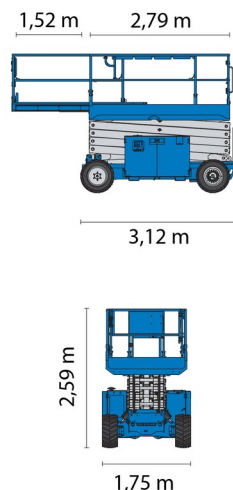

# GENIE GS2669RT

**Genie**  
A TEREX COMPANY

Hoogwerkers en schaarliften

» GENIE GS2669RT

Werkhoogte	9,75 m
Aandrijving/sturing	4x4
Draagvermogen	680 kg
Lengte	3,12 m
Breedte	1,75 m
Hoogte	2,59 m
Gewicht	4066 kg