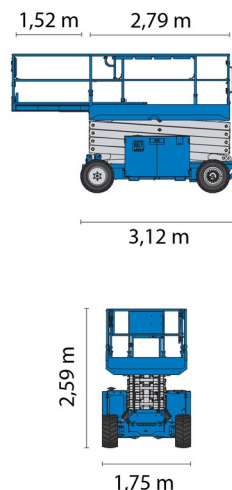

SCHAARLIFT DIESEL

GENIE GS2669RT

Genie
A TEREX COMPANY

Hoogwerkers en schaarliften

» GENIE GS2669RT

Werkhoogte	9,75 m
Aandrijving/sturing	4x4
Draagvermogen	680 kg
Lengte	3,12 m
Breedte	1,75 m
Hoogte	2,59 m
Gewicht	4066 kg