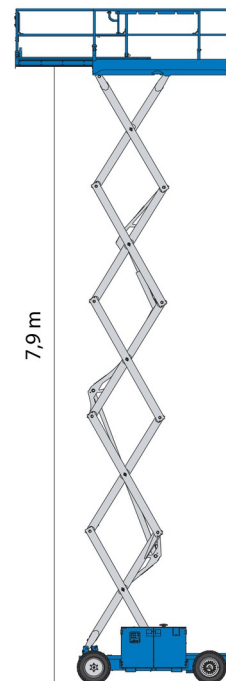

SCHAARLIFT DIESEL

GENIE GS2669RT

Genie
A TEREX COMPANY

Hoogwerkers en schaarliften

» GENIE GS2669RT

Werkhoogte	9,75 m
Aandrijving/sturing	4x4
Draagvermogen	680 kg
Lengte	3,12 m
Breedte	1,75 m
Hoogte	2,59 m
Gewicht	4066 kg

ACCESSOIRES

- Operator - CAT 1
- Werftank (mazout) 1100 l met pomp
- Nummerplaat

- Stroomgenerator + 4 stopcontacten
- Dieselmotor
- Draagvermogen buiten: 4 personen
- Draagvermogen binnen: 4 personen
- 4 Automatische Steunpoten