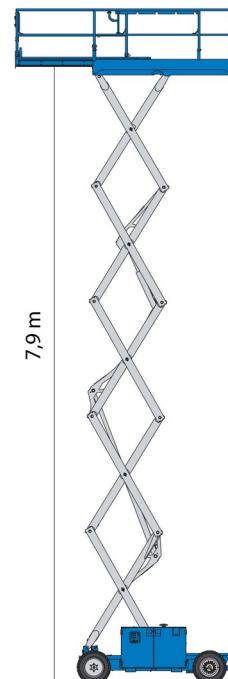

SCHAARLIFT DIESEL

# GENIE GS2669RT

**Genie**  
A TEREX COMPANY

Hoogwerkers en schaarliften

» GENIE GS2669RT

Werkhoogte	9,75 m
Aandrijving/sturing	4x4
Draagvermogen	680 kg
Lengte	3,12 m
Breedte	1,75 m
Hoogte	2,59 m
Gewicht	4066 kg