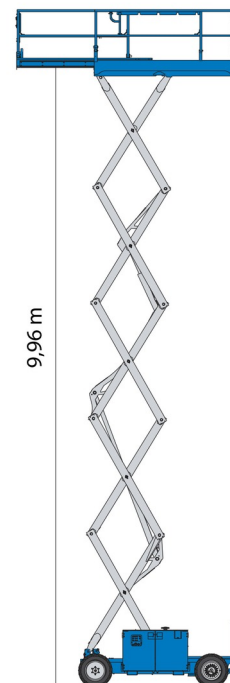

NACELLE A CISEAUX DIESEL

GENIE GS3369RT

Genie
A TEREX COMPANY

Nacelles et élévateurs

» GENIE GS3369RT

Hauteur de travail	11,90 m
Roues motrices/direction	4x4
Charge limite	454 kg
Longueur	3,12 m
Largeur	1,75 m
Hauteur	2,45 m
Poids	3882 kg

ACCESSOIRES

- Opérateur - CAT 1
- Plaque d'immatriculation

- Générateur + 4 prises
- Moteur Diesel
- Port en lourd à l'extérieur: 4 personnes
- Port en lourd à l'intérieur: 4 personnes
- 4 Stabilisateurs Automatiques