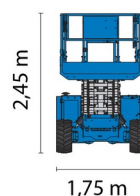

NACELLE A CISEAUX DIESEL

GENIE GS3369RT

Genie
A TEREX COMPANY

Nacelles et élévateurs

» GENIE GS3369RT

Hauteur de travail	11,90 m
Roues motrices/direction	4x4
Charge limite	454 kg
Longueur	3,12 m
Largeur	1,75 m
Hauteur	2,45 m
Poids	3882 kg