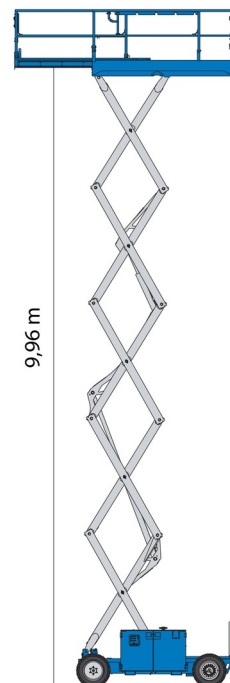

NACELLE A CISEAUX DIESEL

GENIE GS3369RT

Genie
A TEREX COMPANY

Nacelles et élévateurs

» GENIE GS3369RT

Hauteur de travail	11,90 m
Roues motrices/direction	4x4
Charge limite	454 kg
Longueur	3,12 m
Largeur	1,75 m
Hauteur	2,45 m
Poids	3882 kg

ACCESSOIRES

- Opérateur - CAT 1
- Plaque d'immatriculation

- Générateur + 4 prises
- Moteur Diesel
- Port en lourd à l'extérieur: 4 personnes
- Port en lourd à l'intérieur: 4 personnes
- 4 Stabilisateurs Automatiques