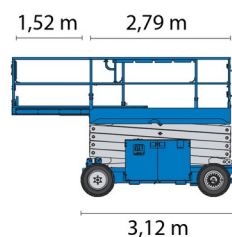

NACELLE A CISEAUX DIESEL

GENIE GS3369RT

Genie
A TEREX COMPANY

Nacelles et élévateurs

» GENIE GS3369RT

Hauteur de travail	11,90 m
Roues motrices/direction	4x4
Charge limite	454 kg
Longueur	3,12 m
Largeur	1,75 m
Hauteur	2,45 m
Poids	3882 kg