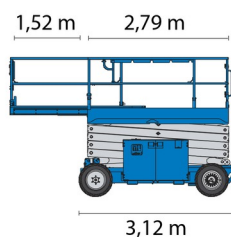

NACELLE A CISEAUX DIESEL

GENIE GS3369RT

Genie
A TEREX COMPANY

Nacelles et élévateurs

» GENIE GS3369RT

Hauteur de travail	11,90 m
Roues motrices/direction	4x4
Charge limite	454 kg
Longueur	3,12 m
Largeur	1,75 m
Hauteur	2,45 m
Poids	3882 kg