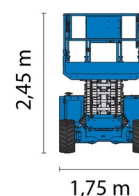

NACELLE A CISEAUX DIESEL

GENIE GS3369RT

Genie
A TEREX COMPANY

Nacelles et élévateurs

» GENIE GS3369RT

Hauteur de travail	11,90 m
Roues motrices/direction	4x4
Charge limite	454 kg
Longueur	3,12 m
Largeur	1,75 m
Hauteur	2,45 m
Poids	3882 kg