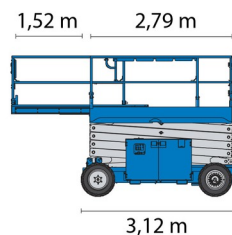

NACELLE A CISEAUX DIESEL

GENIE GS4069RT

Genie
A TEREX COMPANY

Nacelles et élévateurs

» GENIE GS4069RT

Hauteur de travail	14,02 m
Roues motrices/direction	4x4
Charge limite	363 kg
Longueur	3,12 m
Largeur	1,75 m
Hauteur	2,74 m
Poids	5039 kg