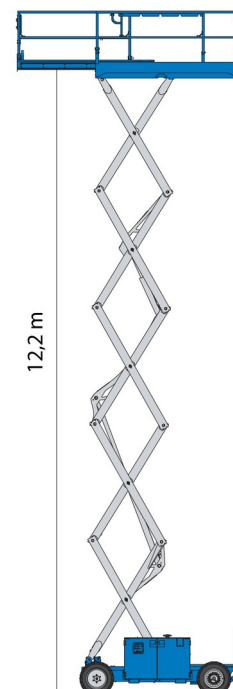

NACELLE A CISEAUX DIESEL

GENIE GS4069RT

Genie
A TEREX COMPANY

Nacelles et élévateurs

» GENIE GS4069RT

Hauteur de travail	14,02 m
Roues motrices/direction	4x4
Charge limite	363 kg
Longueur	3,12 m
Largeur	1,75 m
Hauteur	2,74 m
Poids	5039 kg

ACCESSOIRES

- Opérateur - CAT 1
- Cuve chantier (mazout) 1100 l avec pompe
- Plaque d'immatriculation

Générateur + 4 prises

Moteur Diesel

Port en lourd à l'intérieur: 3 personnes

Port en lourd à l'extérieur: 3 personnes