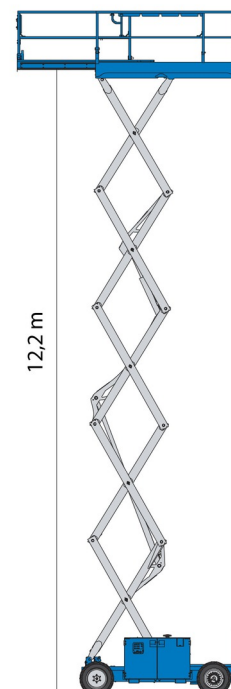

NACELLE A CISEAUX DIESEL

GENIE GS4069RT

Genie
A TEREX COMPANY

Nacelles et élévateurs

» GENIE GS4069RT

Hauteur de travail	14,02 m
Roues motrices/direction	4x4
Charge limite	363 kg
Longueur	3,12 m
Largeur	1,75 m
Hauteur	2,74 m
Poids	5039 kg

ACCESSOIRES

- Opérateur - CAT 1
- Cuve chantier (mazout) 1100 l avec pompe
- Plaque d'immatriculation

- Générateur + 4 prises
- Moteur Diesel
- Port en lourd à l'intérieur: 3 personnes
- Port en lourd à l'extérieur: 3 personnes
- 4 Stabilisateurs Automatiques