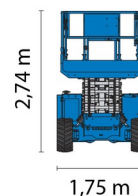

NACELLE A CISEAUX DIESEL

GENIE GS4069RT

Genie
A TEREX COMPANY

Nacelles et élévateurs

» GENIE GS4069RT

Hauteur de travail	14,02 m
Roues motrices/direction	4x4
Charge limite	363 kg
Longueur	3,12 m
Largeur	1,75 m
Hauteur	2,74 m
Poids	5039 kg