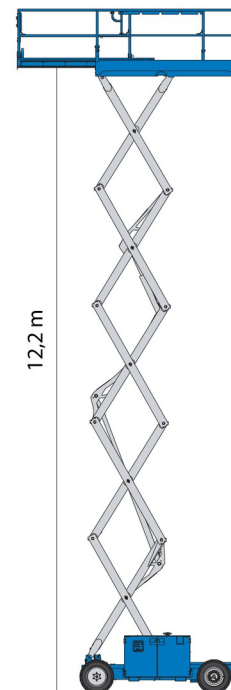

NACELLE A CISEAUX DIESEL

GENIE GS4069RT

Genie
A TEREX COMPANY

Nacelles et élévateurs

» GENIE GS4069RT

Hauteur de travail	14,02 m
Roues motrices/direction	4x4
Charge limite	363 kg
Longueur	3,12 m
Largeur	1,75 m
Hauteur	2,74 m
Poids	5039 kg

ACCESSOIRES

- Opérateur - CAT 1
- Cuve chantier (mazout) 1100 l avec pompe
- Plaque d'immatriculation

Générateur + 4 prises

Moteur Diesel

Port en lourd à l'intérieur: 3 personnes

Port en lourd à l'extérieur: 3 personnes