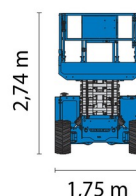

NACELLE A CISEAUX DIESEL

GENIE GS4069RT

Genie
A TEREX COMPANY

Nacelles et élévateurs

» GENIE GS4069RT

Hauteur de travail	14,02 m
Roues motrices/direction	4x4
Charge limite	363 kg
Longueur	3,12 m
Largeur	1,75 m
Hauteur	2,74 m
Poids	5039 kg