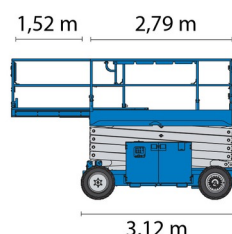

NACELLE A CISEAUX DIESEL

GENIE GS4069RT

Genie
A TEREX COMPANY

Nacelles et élévateurs

» GENIE GS4069RT

Hauteur de travail	14,02 m
Roues motrices/direction	4x4
Charge limite	363 kg
Longueur	3,12 m
Largeur	1,75 m
Hauteur	2,74 m
Poids	5039 kg