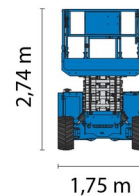

SCHAARLIFT DIESEL

GENIE GS4069RT

Genie
A TEREX COMPANY

Hoogwerkers en schaarliften

» GENIE GS4069RT

Werkhoogte	14,02 m
Aandrijving/sturing	4x4
Draagvermogen	363 kg
Lengte	3,12 m
Breedte	1,75 m
Hoogte	2,74 m
Gewicht	5039 kg