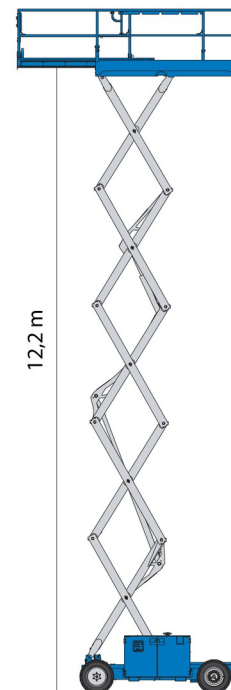

SCHAARLIFT DIESEL

GENIE GS4069RT

Genie
A TEREX COMPANY

Hoogwerkers en schaarliften

» GENIE GS4069RT

Werkhoogte	14,02 m
Aandrijving/sturing	4x4
Draagvermogen	363 kg
Lengte	3,12 m
Breedte	1,75 m
Hoogte	2,74 m
Gewicht	5039 kg

ACCESSOIRES

- Operator - CAT 1
- Werftank (mazout) 1100 l met pomp
- Nummerplaat

- Stroomgenerator + 4 stopcontacten
- Dieselmotor
- Draagvermogen binnen: 3 personen
- Draagvermogen buiten: 3 personen
- 4 Automatische Steunpoten