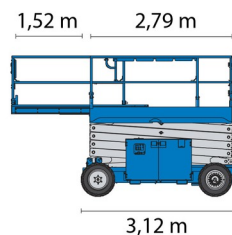

SCHAARLIFT DIESEL

GENIE GS4069RT

Genie
A TEREX COMPANY

Hoogwerkers en schaarliften

» GENIE GS4069RT

Werkhoogte	14,02 m
Aandrijving/sturing	4x4
Draagvermogen	363 kg
Lengte	3,12 m
Breedte	1,75 m
Hoogte	2,74 m
Gewicht	5039 kg