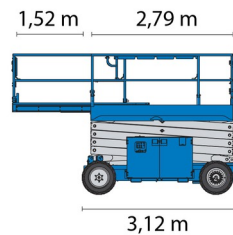

SCHAARLIFT DIESEL

GENIE GS4069RT

Genie
A TEREX COMPANY

Hoogwerkers en schaarliften

» GENIE GS4069RT

Werkhoogte	14,02 m
Aandrijving/sturing	4x4
Draagvermogen	363 kg
Lengte	3,12 m
Breedte	1,75 m
Hoogte	2,74 m
Gewicht	5039 kg