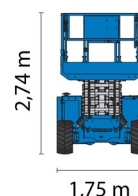

SCHAARLIFT DIESEL

GENIE GS4069RT

Genie
A TEREX COMPANY

Hoogwerkers en schaarliften

» GENIE GS4069RT

Werkhoogte	14,02 m
Aandrijving/sturing	4x4
Draagvermogen	363 kg
Lengte	3,12 m
Breedte	1,75 m
Hoogte	2,74 m
Gewicht	5039 kg