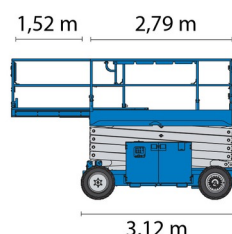

SCHAARLIFT DIESEL

GENIE GS4069RT

Genie
A TEREX COMPANY

Hoogwerkers en schaarliften

» GENIE GS4069RT

Werkhoogte	14,02 m
Aandrijving/sturing	4x4
Draagvermogen	363 kg
Lengte	3,12 m
Breedte	1,75 m
Hoogte	2,74 m
Gewicht	5039 kg