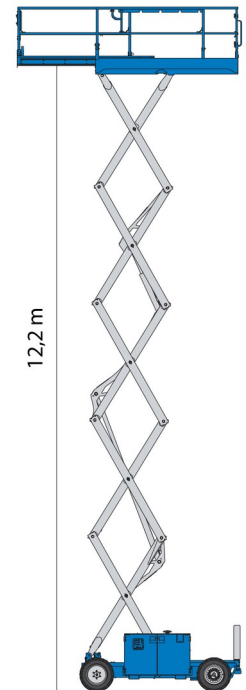

SCHAARLIFT DIESEL

GENIE GS4069RT

Genie
A TEREX COMPANY

Hoogwerkers en schaarliften

» GENIE GS4069RT

Werkhoogte	14,02 m
Aandrijving/sturing	4x4
Draagvermogen	363 kg
Lengte	3,12 m
Breedte	1,75 m
Hoogte	2,74 m
Gewicht	5039 kg

ACCESSOIRES

- Operator - CAT 1
- Werftank (mazout) 1100 l met pomp
- Nummerplaat

- Stroomgenerator + 4 stopcontacten
- Dieselmotor
- Draagvermogen binnen: 3 personen
- Draagvermogen buiten: 3 personen
- 4 Automatische Steunpoten