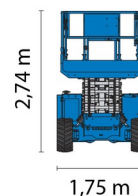

SCHAARLIFT DIESEL

GENIE GS4069RT

Genie
A TEREX COMPANY

Hoogwerkers en schaarliften

» GENIE GS4069RT

Werkhoogte	14,02 m
Aandrijving/sturing	4x4
Draagvermogen	363 kg
Lengte	3,12 m
Breedte	1,75 m
Hoogte	2,74 m
Gewicht	5039 kg