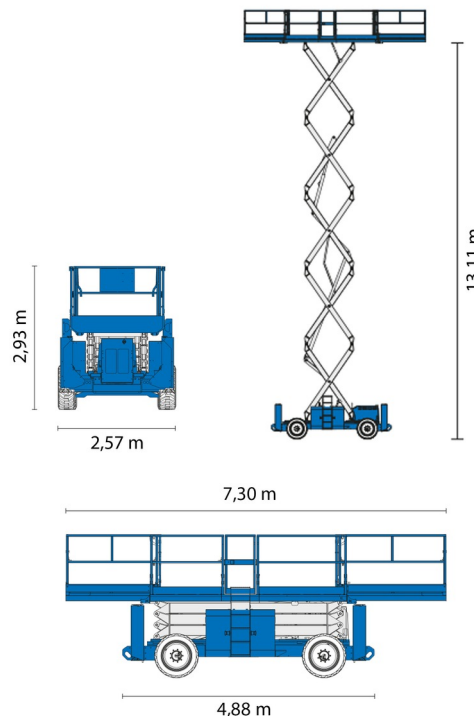

NACELLE A CISEAUX DIESEL

GENIE GS4390RT

Genie
A TEREX COMPANY

Nacelles et élévateurs

» GENIE GS4390RT

Hauteur de travail	15,11 m
Roues motrices/direction	4x4
Charge limite	680 kg
Longueur	4,88 m
Largeur	2,29 m
Hauteur	2,93 m
Poids	5949 kg