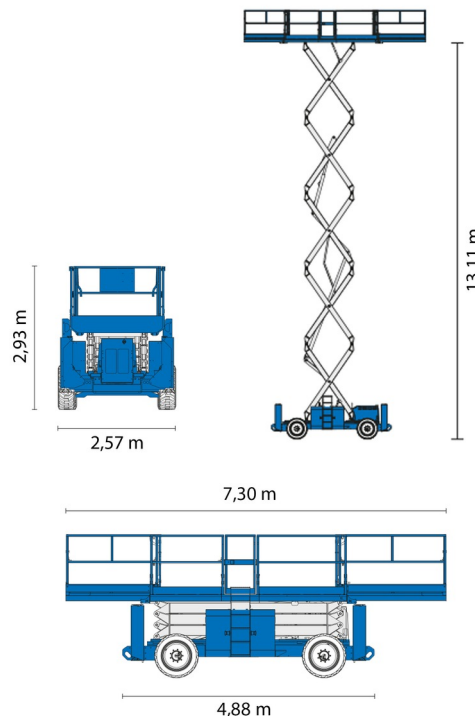

# GENIE GS4390RT

**Genie**  
A TEREX COMPANY

Hoogwerkers en schaarliften

» GENIE GS4390RT

Werkhoogte	15,11 m
Aandrijving/sturing	4x4
Draagvermogen	680 kg
Lengte	4,88 m
Breedte	2,29 m
Hoogte	2,93 m
Gewicht	5949 kg