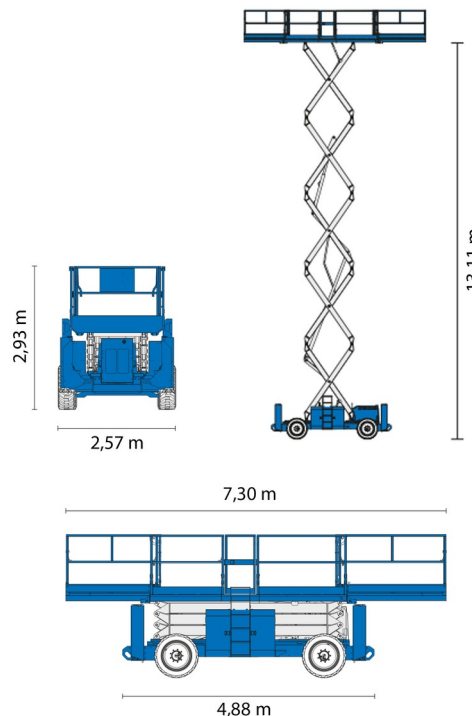

SCHAARLIFT DIESEL

GENIE GS4390RT

Genie
A TEREX COMPANY

Hoogwerkers en schaarliften

» GENIE GS4390RT

Werkhoogte	15,11 m
Aandrijving/sturing	4x4
Draagvermogen	680 kg
Lengte	4,88 m
Breedte	2,29 m
Hoogte	2,93 m
Gewicht	5949 kg