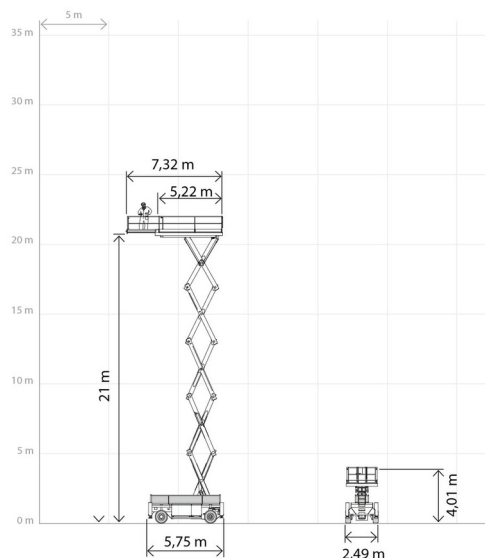

# HOLLAND LIFT T210DL25

» HOLLAND LIFT T210DL25

Hauteur de travail	23,00 m
Roues motrices/direction	4x4
Charge limite	1000 kg
Longueur	5,75 m
Largeur	2,49 m
Hauteur	4,01 m
Poids	17950 kg

**ACCESSOIRES**

- Opérateur - CAT 1
- Cuve chantier (mazout) 1100 l avec pompe