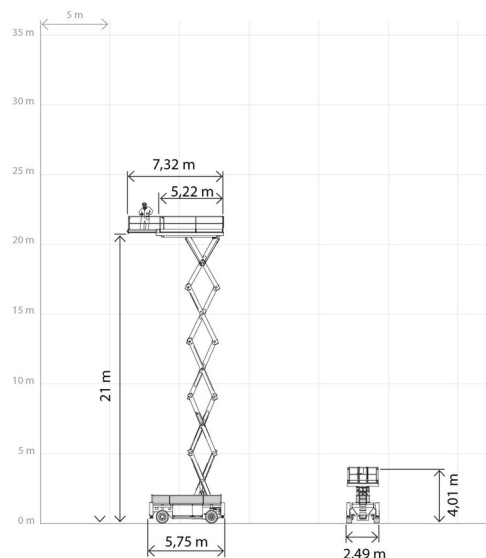

SCHAARLIFT DIESEL

Hoogwerkers en schaarliften

HOLLAND LIFT T210DL25

» HOLLAND LIFT T210DL25

Werkhoogte	23,00 m
Aandrijving/sturing	4x4
Draagvermogen	1000 kg
Lengte	5,75 m
Breedte	2,49 m
Hoogte	4,01 m
Gewicht	17950 kg