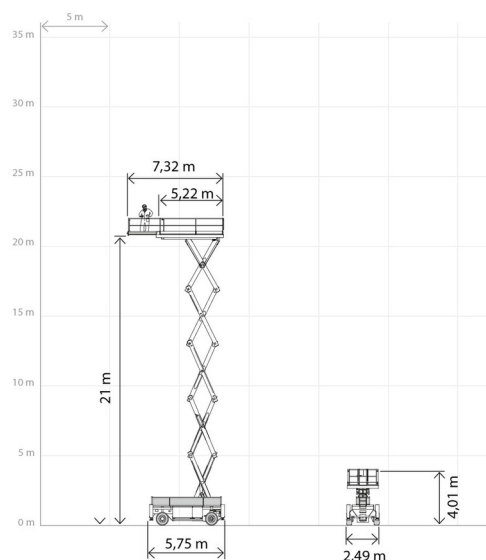

SCHAARLIFT DIESEL

Hoogwerkers en schaarliften

HOLLAND LIFT T210DL25

» HOLLAND LIFT T210DL25

Werkhoogte	23,00 m
Aandrijving/sturing	4x4
Draagvermogen	1000 kg
Lengte	5,75 m
Breedte	2,49 m
Hoogte	4,01 m
Gewicht	17950 kg