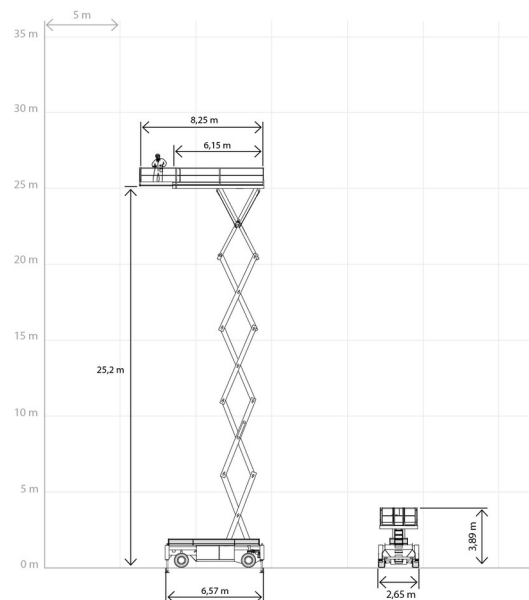

Hauteur de travail	27,20 m
Roues motrices/direction	4x4
Charge limite	1000 kg
Longueur	6,57 m
Largeur	2,65 m
Hauteur	3,89 m
Poids	21910 kg

ACCESSOIRES

- Opérateur - CAT 1
- Cuve chantier (mazout) 1100 l avec pompe

- Générateur + 4 prises
- Moteur Diesel
- Port en lourd à l'extérieur: 4 personnes
- Port en lourd à l'intérieur: 4 personnes
- 4 Stabilisateurs Automatiques
- Transport exceptionnel

Consultez la fiche technique sur notre site www.dumarent.be

Si vous avez des questions concernant cette machine ou des accessoires, vous pouvez toujours nous appeler au +32(0)56 222 111 ou nous envoyer un e-mail.

Les frais de nettoyage et d'environnement seront mis en compte si la machine revient très sale ou pleine de boue.

* Tous les prix sont hors TVA.

* Un dépôt de garantie peut être demandé.