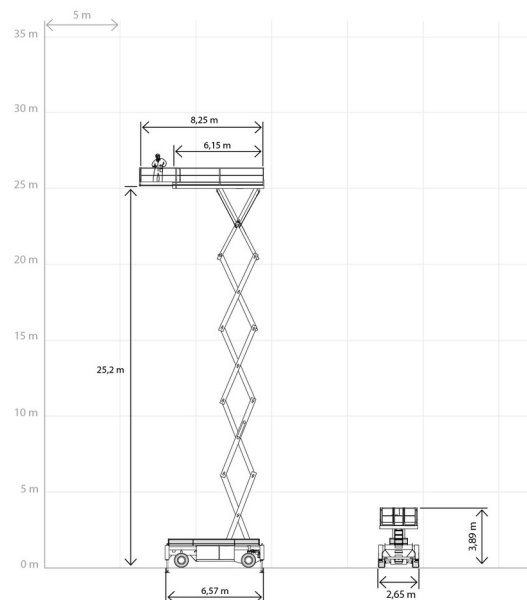

NACELLE A CISEAUX DIESEL

Nacelles et élévateurs

HOLLAND LIFT HL-275-D27

» HOLLAND LIFT HL-275-D27

Hauteur de travail	27,20 m
Roues motrices/direction	4x4
Charge limite	1000 kg
Longueur	6,57 m
Largeur	2,65 m
Hauteur	3,89 m
Poids	21910 kg