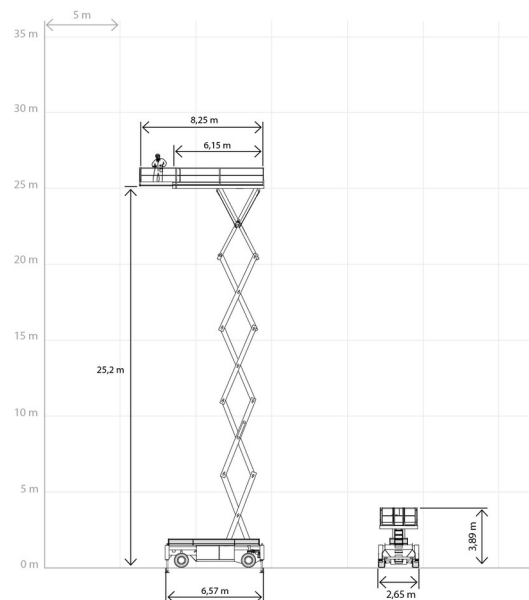

# HOLLAND LIFT HL-275-D27

» HOLLAND LIFT HL-275-D27

Hauteur de travail	27,20 m
Roues motrices/direction	4x4
Charge limite	1000 kg
Longueur	6,57 m
Largeur	2,65 m
Hauteur	3,89 m
Poids	21910 kg