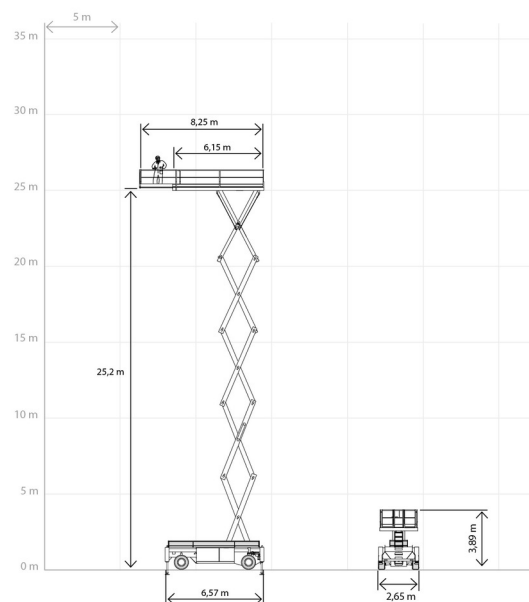

SCHAARLIFT DIESEL

Hoogwerkers en schaarliften

HOLLAND LIFT HL-275-D27

» HOLLAND LIFT HL-275-D27

Werkhoogte	27,20 m
Aandrijving/sturing	4x4
Draagvermogen	1000 kg
Lengte	6,57 m
Breedte	2,65 m
Hoogte	3,89 m
Gewicht	21910 kg