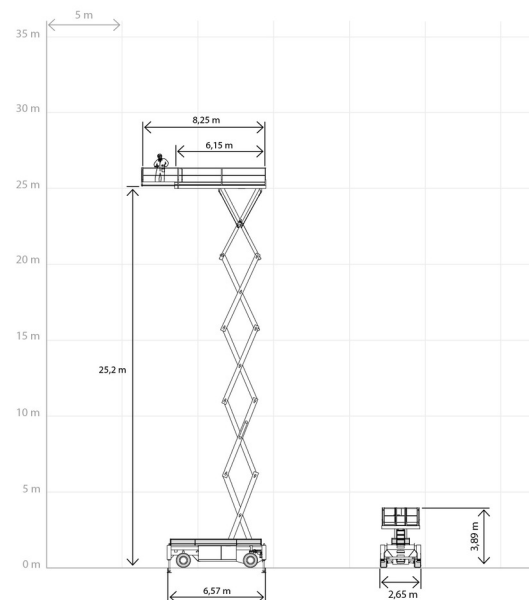

# HOLLAND LIFT HL-275-D27

» HOLLAND LIFT HL-275-D27

Werkhoogte	27,20 m
Aandrijving/sturing	4x4
Draagvermogen	1000 kg
Lengte	6,57 m
Breedte	2,65 m
Hoogte	3,89 m
Gewicht	21910 kg