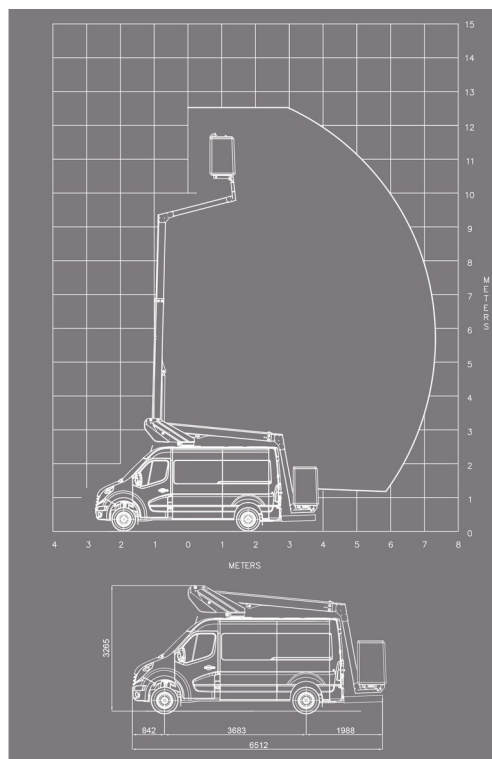

### » KLUBB K32

Hauteur de travail	12,50 m
Charge limite	120 kg
Longueur	6,51 m
Largeur	2,00 m
Hauteur	3,27 m
Poids	3450 kg