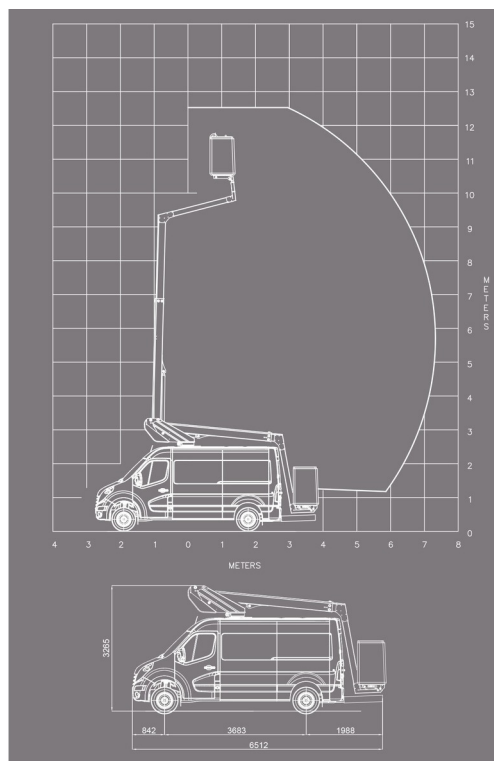

CAMIONETTE NACELLE

Nacelles et élévateurs

KLUBB K32

» KLUBB K32

Hauteur de travail	12,50 m
Charge limite	120 kg
Longueur	6,51 m
Largeur	2,00 m
Hauteur	3,27 m
Poids	3450 kg

ACCESSOIRES

- Opérateur - CAT 1

- Moteur Diesel
- Batterie
- Port en lourd à l'intérieur: 1 personne
- Port en lourd à l'extérieur : 1 personne
- 1 prise de courant dans le panier