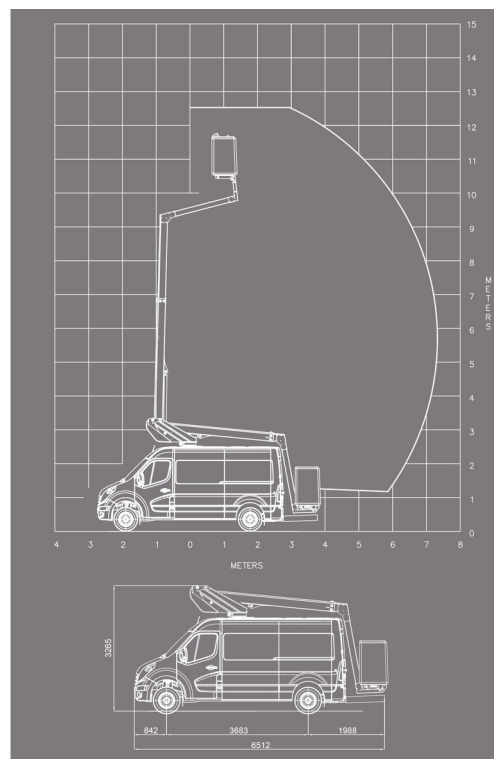

HOOGWERKER OP BESTELWAGEN

Hoogwerkers en schaarliften

KLUBB K32

» KLUBB K32

Werkhoogte	12,50 m
Draagvermogen	120 kg
Lengte	6,51 m
Breedte	2,00 m
Hoogte	3,27 m
Gewicht	3450 kg

ACCESSOIRES

- Operator - CAT 1

- Dieselmotor
- Batterij
- Draagvermogen binnen: 1 persoon
- Draagvermogen buiten: 1 persoon
- 1 stopcontact in werkkooi