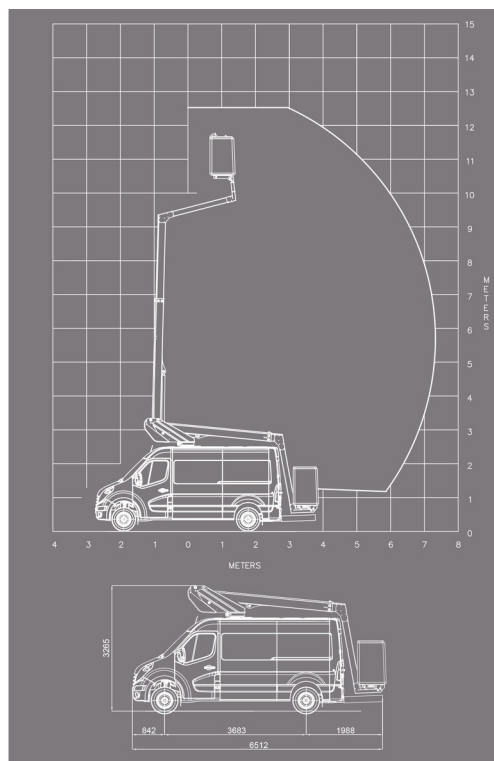

HOOGWERKER OP BESTELWAGEN

Hoogwerkers en schaarliften

KLUBB K32

» KLUBB K32

Werkhoogte	12,50 m
Draagvermogen	120 kg
Lengte	6,51 m
Breedte	2,00 m
Hoogte	3,27 m
Gewicht	3450 kg

ACCESSOIRES

- Operator - CAT 1

- Dieselmotor
- Batterij
- Draagvermogen binnen: 1 persoon
- Draagvermogen buiten: 1 persoon
- 1 stopcontact in werkkooi