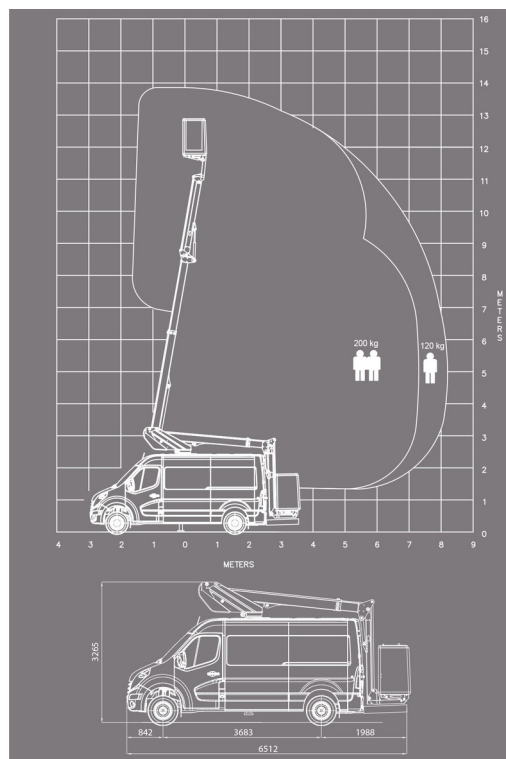

- Moteur Diesel
- 2 Stabilisateurs Avant
- Port en lourd à l'intérieur : 2 personnes
- Port en lourd à l'extérieur: 2 personnes
- 1 prise de courant dans le panier
- Batterie

Permis B - avec JIB - capacité à enveloppe de travail limité: voir graphique de charge

Consultez la fiche technique sur notre site www.dumarent.be

Si vous avez des questions concernant cette machine ou des accessoires, vous pouvez toujours nous appeler au +32(0)56 222 111 ou nous envoyer un e-mail.

Les frais de nettoyage et d'environnement seront mis en compte si la machine revient très sale ou pleine de boue.

* Tous les prix sont hors TVA.

* Un dépôt de garantie peut être demandé.