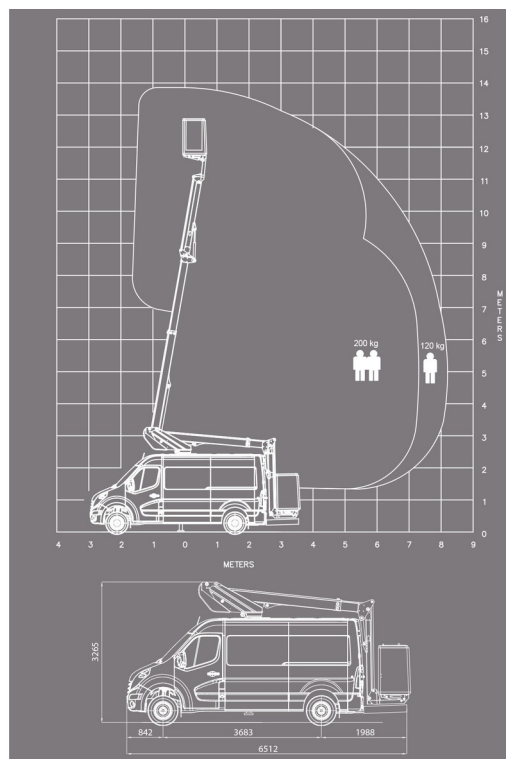

CAMIONETTE NACELLE

Nacelles et élévateurs

KLUBB K38P

» KLUBB K38P

Hauteur de travail	13,80 m
Charge limite	200 kg
Longueur	6,51 m
Largeur	2,40 m
Hauteur	3,27 m
Poids	3200 kg

ACCESSOIRES

- Opérateur - CAT 1

- Moteur Diesel
- 2 Stabilisateurs Avant
- Port en lourd à l'intérieur : 2 personnes
- Port en lourd à l'extérieur: 2 personnes
- 1 prise de courant dans le panier
- Batterie

Permis B - avec JIB - capacité à enveloppe de travail limité: voir graphique de charge

Consultez la fiche technique sur notre site www.dumarent.be
 Si vous avez des questions concernant cette machine ou des accessoires, vous pouvez toujours nous appeler au +32(0)56 222 111 ou nous envoyer un e-mail.
 Les frais de nettoyage et d'environnement seront mis en compte si la machine revient très sale ou pleine de boue.