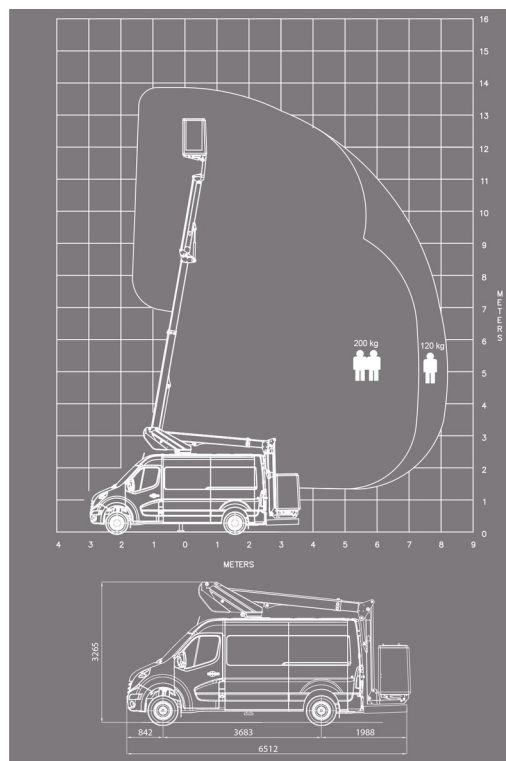

HOOGWERKER OP BESTELWAGEN

KLUBB K38P

Hoogwerkers en schaarliften

KLUBB K38P

Werkhoogte	13,80 m
Draagvermogen	200 kg
Lengte	6,51 m
Breedte	2,40 m
Hoogte	3,27 m
Gewicht	3200 kg

ACCESSOIRES

- Operator - CAT 1

- Dieselmotor
- 2 Steunpoten vooraan
- Draagvermogen binnen : 2 personen
- Draagvermogen buiten: 2 personen
- 1 stopcontact in werkkooi
- Batterij

Rijbewijs B - met JIB - draagvermogen bij beperkt werkbereik: zie lastdiagram

Raadpleeg onze website www.dumarent.be voor de technische fiche

Indien u nog vragen hebt over deze machine of toebehoren, dan kunt u ons steeds bellen op +32(0)56 222 111 of een e-mail sturen.