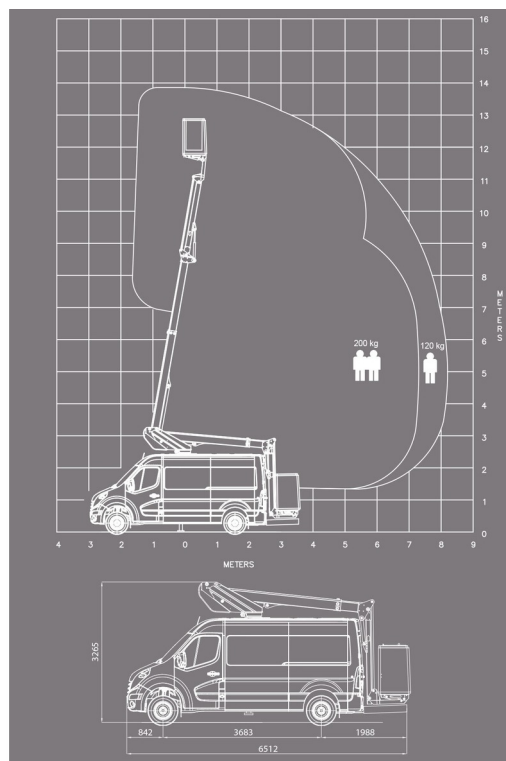

HOOGWERKER OP BESTELWAGEN

## KLUBB K38P

Hoogwerkers en schaarliften

### KLUBB K38P

Werkhoogte	13,80 m
Draagvermogen	200 kg
Lengte	6,51 m
Breedte	2,40 m
Hoogte	3,27 m
Gewicht	3200 kg