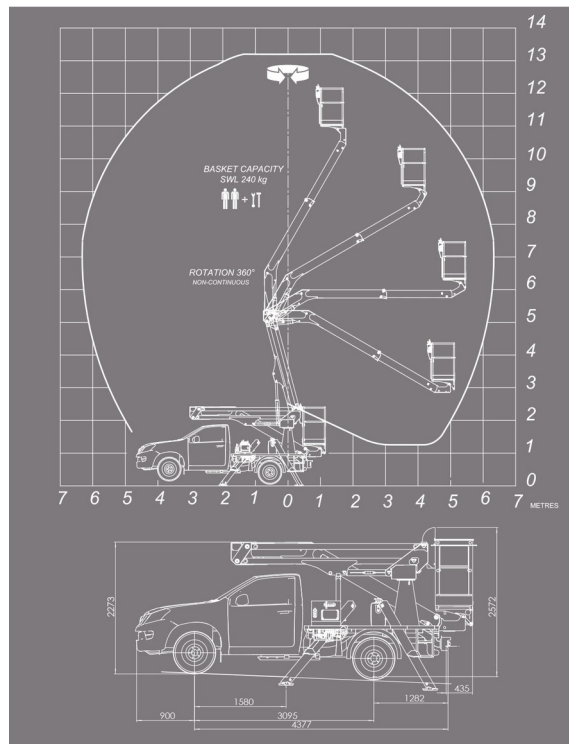

CAMIONETTE NACELLE

Nacelles et élévateurs

KLUBB KAT42 PICK-UP

» KLUBB KAT42 PICK-UP

Hauteur de travail	13,20 m
Roues motrices/direction	4x4
Charge limite	200 kg
Longueur	5,28 m
Largeur	2,40 m
Hauteur	2,57 m
Poids	3450 kg

ACCESSOIRES

- Opérateur - CAT 1

- Moteur Diesel
- Port en lourd à l'intérieur : 2 personnes
- Port en lourd à l'extérieur: 2 personnes
- 4 Stabilisateurs Automatiques
- 1 prise de courant dans le panier