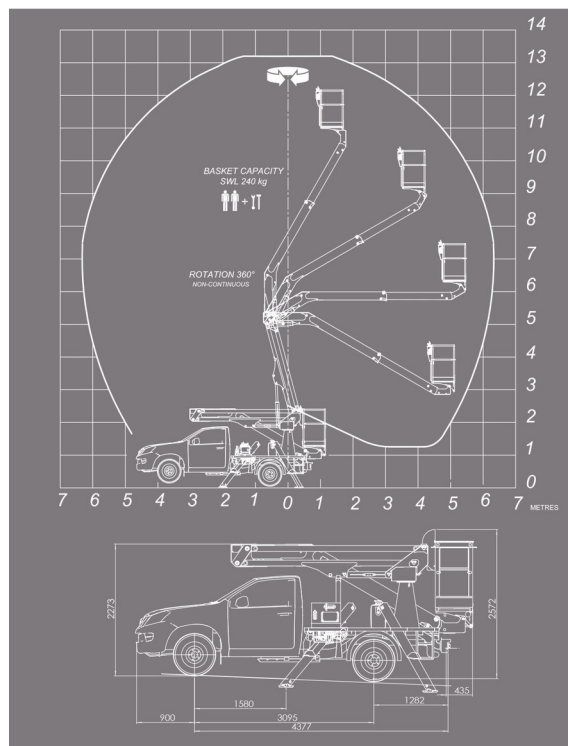

HOOGWERKER OP BESTELWAGEN

KLUBB KAT42 PICK-UP

Hoogwerkers en schaarliften

KLUBB KAT42 PICK-UP

Werkhoogte	13,20 m
Aandrijving/sturing	4x4
Draagvermogen	200 kg
Lengte	5,28 m
Breedte	2,40 m
Hoogte	2,57 m
Gewicht	3450 kg

ACCESSOIRES

- Operator - CAT 1

- Dieselmotor
- Draagvermogen binnen : 2 personen
- Draagvermogen buiten: 2 personen
- 4 Automatische Steunpoten
- 1 stopcontact in werkkooi

Rijbewijs B

Raadpleeg onze website www.dumarent.be voor de technische fiche