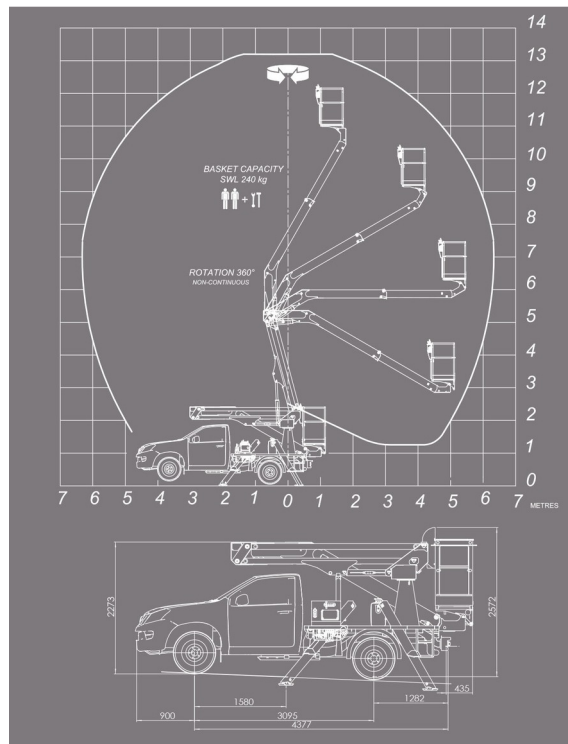

HOOGWERKER OP BESTELWAGEN

KLUBB KAT42 PICK-UP

Hoogwerkers en schaarliften

» KLUBB KAT42 PICK-UP

Werkhoogte	13,20 m
Aandrijving/sturing	4x4
Draagvermogen	200 kg
Lengte	5,28 m
Breedte	2,40 m
Hoogte	2,57 m
Gewicht	3450 kg

ACCESSOIRES

- Operator - CAT 1

- Dieselmotor
- Draagvermogen binnen : 2 personen
- Draagvermogen buiten: 2 personen
- 4 Automatische Steunpoten
- 1 stopcontact in werkkooi

Rijbewijs B

Raadpleeg onze website www.dumarent.be voor de technische fiche