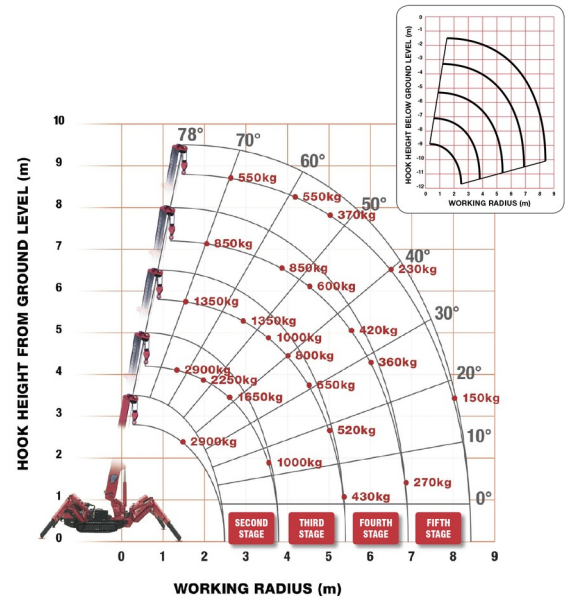

MINI-HIJSKRAAN MET STEMPELS

Bouwmachines en grondverzet

UNIC URW-295

» UNIC URW-295

Hefcapaciteit	2900 kg
Reikhoogte	8800 mm
Lengte	2,91 m
Breedte	0,60 m
Hoogte	1,38 m
Gewicht	2188 kg

ACCESSOIRES

- Operator- CAT 3
- Glaszuiger POWR-GRIP 635 kg
- Kunststof rijplaten