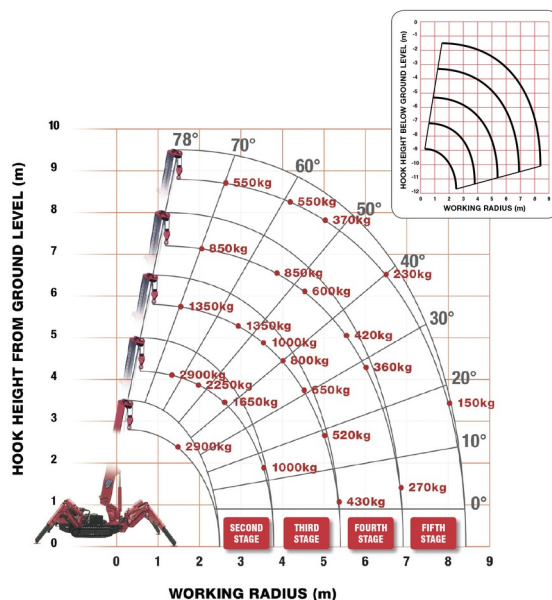

MINI-HIJSKRAAN MET STEMPELS

UNIC URW-295

Bouwmachines en grondverzet

» UNIC URW-295

Hefcapaciteit	2900 kg
Reikhoogte	8800 mm
Lengte	2,91 m
Breedte	0,60 m
Hoogte	1,38 m
Gewicht	2188 kg

ACCESSOIRES

- Operator- CAT 3
- Glaszuiger POWR-GRIP 635 kg
- Kunststof rijplaten

Radiografische bediening

Dieselmotor + elektrische motor

Voltage elektrische motor: 380V

Indien u nog vragen hebt over deze machine of toebehoren, dan kunt u ons steeds bellen op +32(0)56 222 111 of een e-mail sturen.