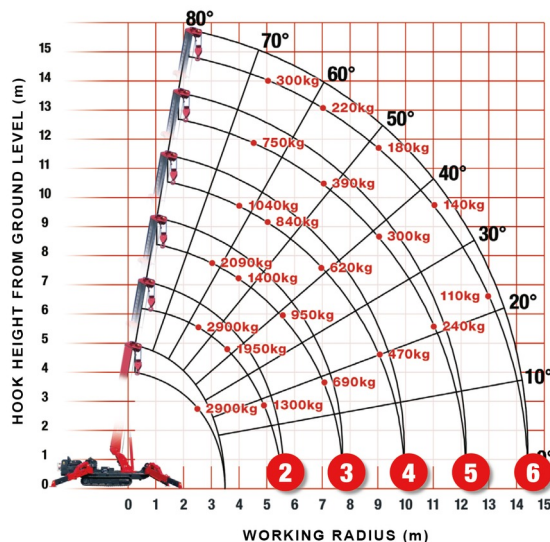

# UNIC URW-376

» UNIC URW-376

Capacité de levage	2900 kg
Hauteur de levage	14900 mm
Longueur	4,34 m
Largeur	1,30 m
Hauteur	1,80 m
Poids	4000 kg

**ACCESSOIRES**

- Opérateur- CAT 3
- Ventouse POWR-GRIP 635 kg
- Rampes synthétiques