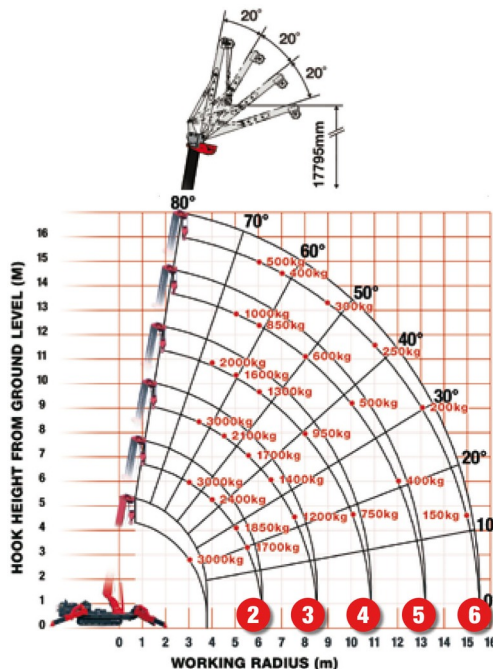

MINI-GRUE ARAIGNEE AVEC STABILISATEURS Machines de construction et de terrassement

UNIC URW-506

» UNIC URW-506

Capacité de levage	3000 kg
Hauteur de levage	16000 mm
Longueur	4,87 m
Largeur	1,40 m
Hauteur	2,04 m
Poids	4990 kg

ACCESSOIRES

- Opérateur- CAT 3
- Ventouse POWR-GRIP 635 kg
- Rampes synthétiques

Radiocommandée

Moteur diesel + moteur électrique

Voltage moteur électrique: 380V

Si vous avez des questions concernant cette machine ou des accessoires, vous pouvez toujours nous appeler au +32(0)56 222 111 ou nous envoyer un e-mail.