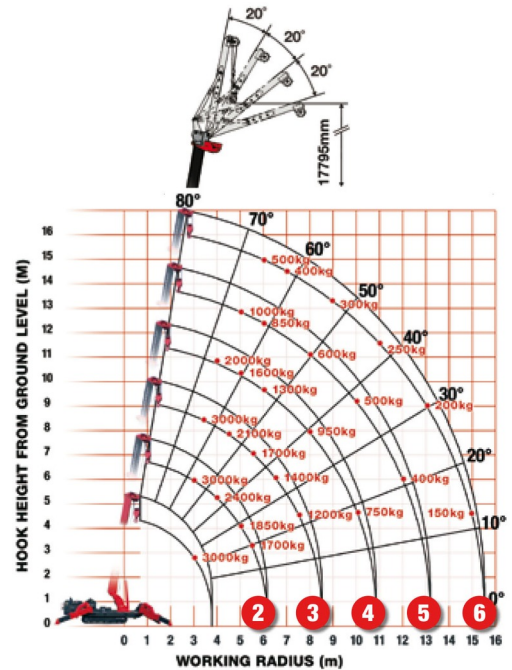

MINI-HIJSKRAAN MET STEMPELS

UNIC URW-506

Bouwmachines en grondverzet

» UNIC URW-506

Hefcapaciteit	3000 kg
Reikhoogte	16000 mm
Lengte	4,87 m
Breedte	1,40 m
Hoogte	2,04 m
Gewicht	4990 kg

ACCESSOIRES

- Operator- CAT 3
- Glaszuiger POWR-GRIP 635 kg
- Kunststof rijplaten

Radiografische bediening

Dieselmotor + elektrische motor

Voltage elektrische motor: 380V

Indien u nog vragen hebt over deze machine of toebehoren, dan kunt u ons steeds bellen op +32(0)56 222 111 of een e-mail sturen.