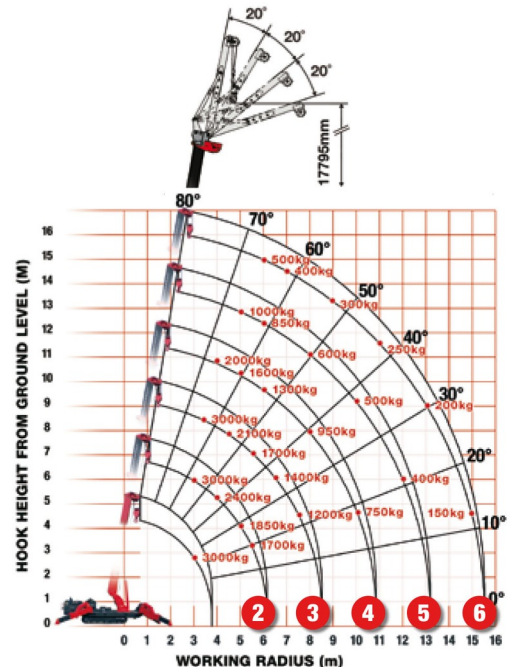

MINI-HIJSKRAAN MET STEMPELS

# UNIC URW-506

Bouwmachines en grondverzet

» UNIC URW-506

Hefcapaciteit	3000 kg
Reikhoogte	16000 mm
Lengte	4,87 m
Breedte	1,40 m
Hoogte	2,04 m
Gewicht	4990 kg

ACCESSOIRES

- Operator- CAT 3
- Glaszuiger POWR-GRIP 635 kg
- Kunststof rijplaten