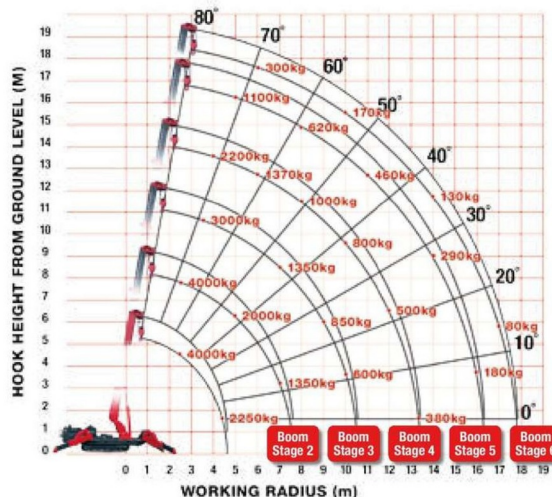

MINI-GRUE ARAIGNEE AVEC STABILISATEURS Machines de construction et de terrassement

UNIC URW-547

» UNIC URW-547

Capacité de levage	4000 kg
Hauteur de levage	18200 mm
Longueur	4,96 m
Largeur	1,40 m
Hauteur	1,98 m
Poids	5160 kg

ACCESSOIRES

- Opérateur- CAT 3
- Ventouse POWR-GRIP 635 kg
- Rampes synthétiques

Radiocommandée

Moteur diesel + moteur électrique

Si vous avez des questions concernant cette machine ou des accessoires, vous pouvez toujours nous appeler au +32(0)56 222 111 ou nous envoyer un e-mail.