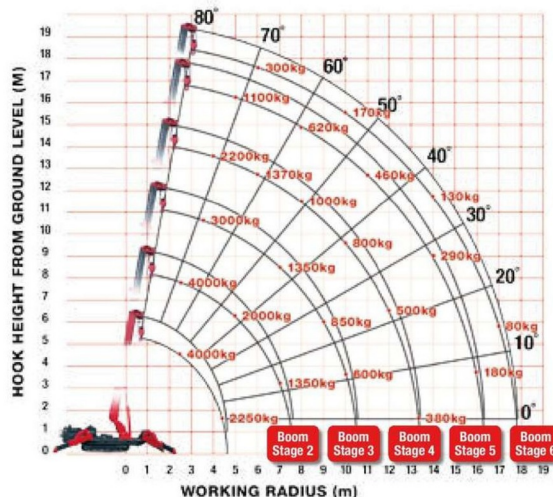

MINI-GRUE ARAIGNEE AVEC STABILISATEURS

Machines de construction et de terrassement

UNIC URW-547

» UNIC URW-547

Capacité de levage	4000 kg
Hauteur de levage	18200 mm
Longueur	4,96 m
Largeur	1,40 m
Hauteur	1,98 m
Poids	5160 kg

ACCESSOIRES

- Opérateur- CAT 3
- Ventouse POWR-GRIP 635 kg
- Rampes synthétiques

Radiocommandée

Moteur diesel + moteur électrique

Si vous avez des questions concernant cette machine ou des accessoires, vous pouvez toujours nous appeler au +32(0)56 222 111 ou nous envoyer un e-mail.