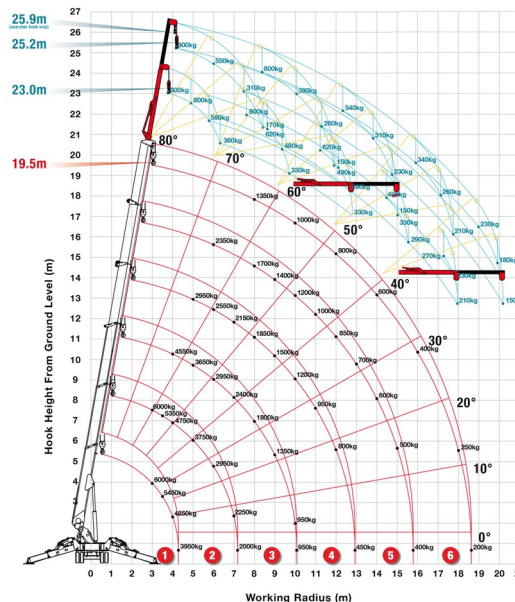

MINI-GRUE ARAIGNEE AVEC STABILISATEURS

Machines de construction et de terrassement

UNIC URW-706-2

» UNIC URW-706-2

| | |
|--------------------|----------|
| Capacité de levage | 6000 kg |
| Hauteur de levage | 18600 mm |
| Longueur | 5,61 m |
| Largeur | 1,67 m |
| Hauteur | 2,25 m |
| Poids | 8310 kg |

ACCESSOIRES

- Opérateur- CAT 3
- Ventouse POWR-GRIP 635 kg
- Rampes synthétiques

Radiocommandée

Moteur diesel + moteur électrique

Voltage moteur électrique: 380V

Si vous avez des questions concernant cette machine ou des accessoires, vous pouvez toujours nous appeler au +32(0)56 222 111 ou nous envoyer un e-mail.