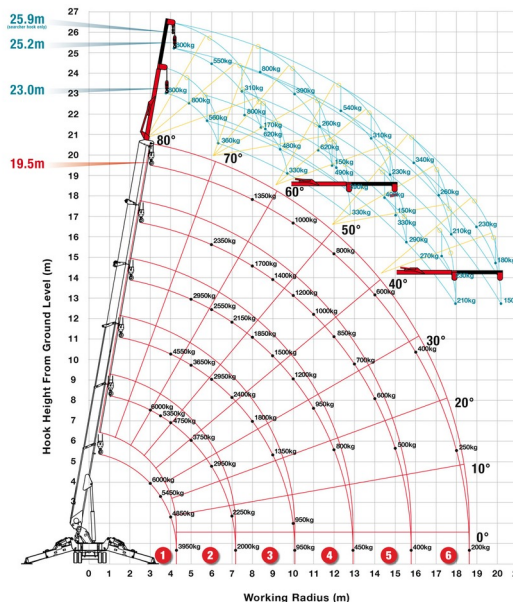

MINI-GRUE ARAIGNEE AVEC STABILISATEURS

Machines de construction et de terrassement

UNIC URW-706-2

» UNIC URW-706-2

Prix par jour	€ 880
2 à 4 jours	€ 705 /jour
Prix par semaine	€ 2745
A partir de 4 semaines	€ 2245 /semaine

Capacité de levage	6000 kg
Hauteur de levage	18600 mm
Longueur	5,61 m
Largeur	1,67 m
Hauteur	2,25 m
Poids	8310 kg

ACCESSOIRES

- Opérateur- CAT 3
- Ventouse POWR-GRIP 635 kg
- Rampes synthétiques

Radiocommandée