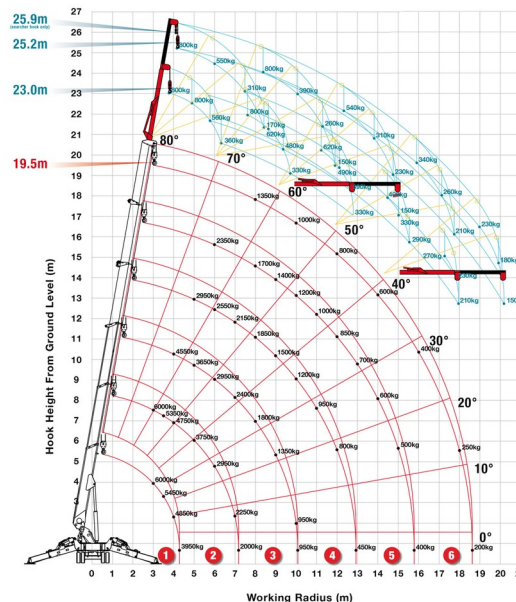

MINI-HIJSKRAAN MET STEMPELS

Bouwmachines en grondverzet

UNIC URW-706-2

» UNIC URW-706-2

Hefcapaciteit	6000 kg
Reikhoogte	18600 mm
Lengte	5,61 m
Breedte	1,67 m
Hoogte	2,25 m
Gewicht	8310 kg

ACCESSOIRES

- Operator- CAT 3
- Glaszuiger POWR-GRIP 635 kg
- Kunststof rijplaten