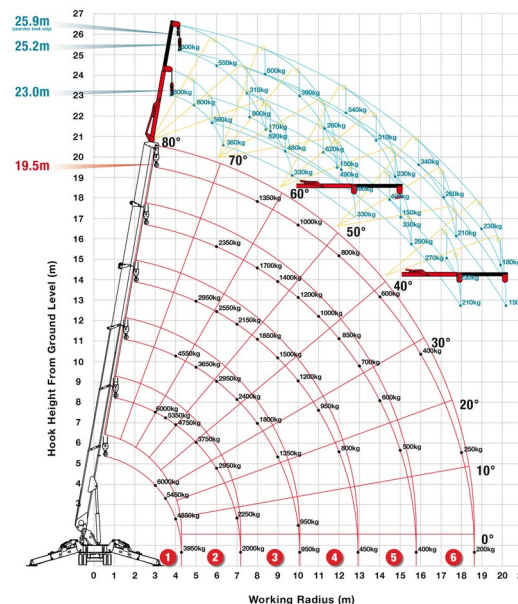

# UNIC URW-706-2

» UNIC URW-706-2

Hefcapaciteit	6000 kg
Reikhoogte	18600 mm
Lengte	5,61 m
Breedte	1,67 m
Hoogte	2,25 m
Gewicht	8310 kg

**ACCESSOIRES**

- Operator- CAT 3
- Glaszuiger POWR-GRIP 635 kg
- Kunststof rijplaten