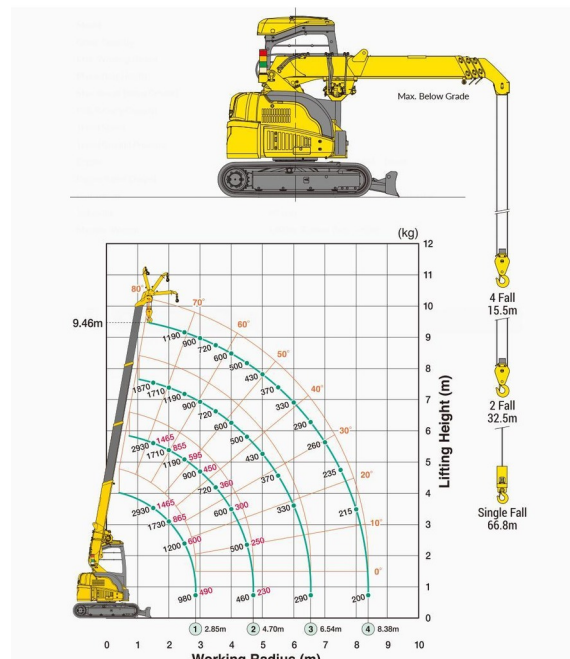

MINI-GRUE ARAIGNEE PICK AND CARRY

Machines de construction et de terrassement

MAEDA CC423

» MAEDA CC423

| | |
|--------------------|---------|
| Capacité de levage | 2900 kg |
| Hauteur de levage | 9460 mm |
| Longueur | 4,02 m |
| Largeur | 1,74 m |
| Hauteur | 2,49 m |
| Poids | 4400 kg |

ACCESSOIRES

- Opérateur- CAT 3
- Cuve chantier (mazout) 1100 l avec pompe
- Ventouse POWR-GRIP 635 kg
- Rampes synthétiques

Moteur Diesel

Si vous avez des questions concernant cette machine ou des accessoires, vous pouvez toujours nous appeler au +32(0)56 222 111 ou nous envoyer un e-mail.